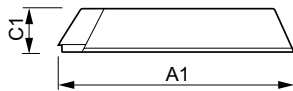

## Maatschets

Product	D1	C1	A1	A2	B1
HID-AV C 70 /I CDM 220-240V 50/60Hz	4,8 mm	34,5 mm	188 mm	170 mm	82,7 mm
HID-AV C 35-70 /I CDM 220-240V 50/60Hz	4,8 mm	34,7 mm	189,2 mm	170,7 mm	83,5 mm

Product	D1	C1	A1	A2	B1	B2
HID-AV C 35-70 /S CDM 220-240V 50/60Hz	4,5 mm	32,1 mm	110,0 mm	98,5 mm	75,0 mm	63,5 mm