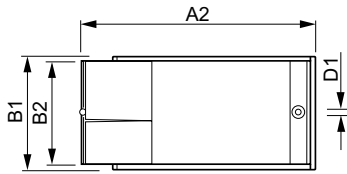

## Maatschets

Product	D1	C1	A1	A2	B1
HID-AV C 70 /I CDM 220-240V 50/60Hz	4,8 mm	34,5 mm	188 mm	170 mm	82,7 mm
HID-AV C 35-70 /I CDM 220-240V 50/60Hz	4,8 mm	34,7 mm	189,2 mm	170,7 mm	83,5 mm

Product	D1	C1	A1	A2	B1	B2
HID-AV C 35-70 /S CDM 220-240V 50/60Hz	4,5 mm	32,1 mm	110,0 mm	98,5 mm	75,0 mm	63,5 mm