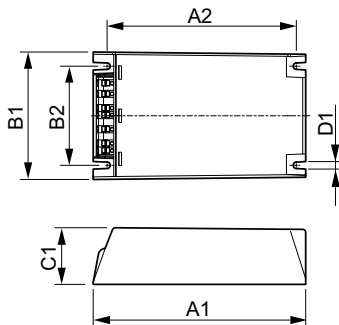

Maatschets

A?

Product	D1	C1	A1	A2	B1	B2
HID-DV PROG Xt 140	4,5 mm	40,0	150,0	133,6	90,0	70,0
CPO Q 208-277V		mm	mm	mm	mm	mm
HID-DV PROG Xt 60	4,5 mm	40,0	150,0	133,6	90,0	70,0
CPO Q 208-277V		mm	mm	mm	mm	mm
HID-DV PROG Xt 90	4,5 mm	40,0	150,0	133,6	90,0	70,0
CPO Q 208-277V		mm	mm	mm	mm	mm
HID-DV PROG Xt 45	4,5 mm	40,0	150,0	133,6	90,0	70,0
CPO Q 208-277V		mm	mm	mm	mm	mm