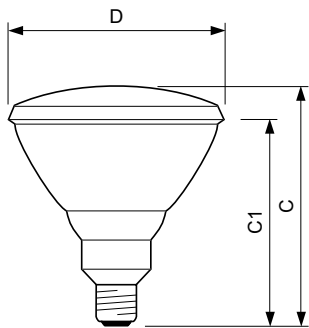

Fonctions

- La forme du réflecteur permet d'appliquer la chaleur concentrée sur les zones pertinentes.
- Le modèle PAR38 est doté d'un réflecteur interne 100 % aluminisé. Autrement dit 100 % de la chaleur est évacuée par l'avant.
- Il présente en outre un filament rond de petite taille qui contribue également à concentrer davantage la chaleur dans le faisceau.
- Bon équilibre entre durée de vie et dégagement de chaleur
- Les lampes de couleur rouge réduisent l'émission de lumière visuelle et l'éblouissement

Schéma dimensionnel

Product	D	C (max)	C1 (max)
PAR38 IR 150W E27 230V Red 1CT/12	121 mm	136 mm	124 mm