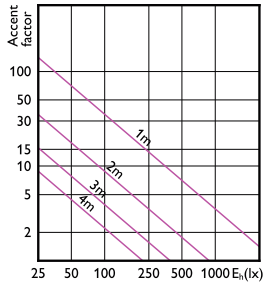

MASTER LEDspot TBT AR111

Accent Diagrams