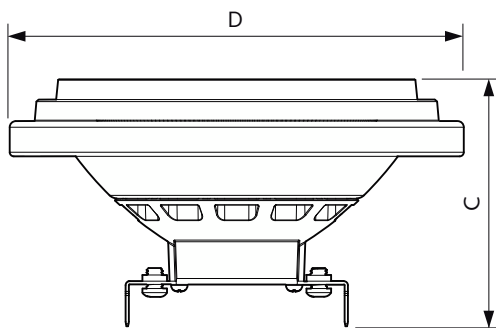

Application

- Magasins, hôtels, restaurants, bars, cafés
- Galeries, musées, salles d'exposition, réceptions, couloirs, escaliers, toilettes et espaces d'accueil

Versions

Schéma dimensionnel

Product	D	C
MAS LED ExpertColor 15-75W 927 AR111 24D	111 mm	62 mm