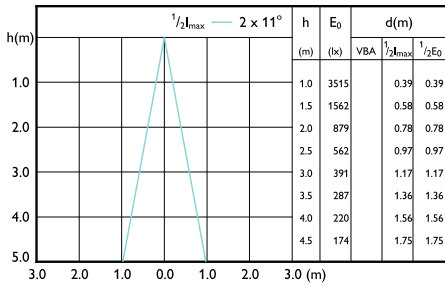

Beam Diagrams

LEDspots 75W G53 AR111 927 24D