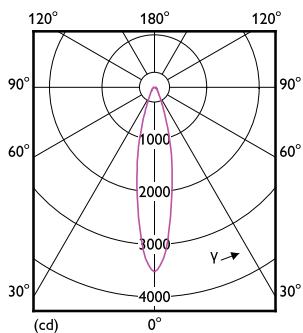

Application

- Magasins, hôtels, restaurants, bars, cafés
- Galeries, musées, salles d'exposition, réceptions, couloirs, escaliers, toilettes et espaces d'accueil

Versions

Schéma dimensionnel

Product	D	C
MAS LED ExpertColor 15-75W 927 AR111 24D	111 mm	62 mm