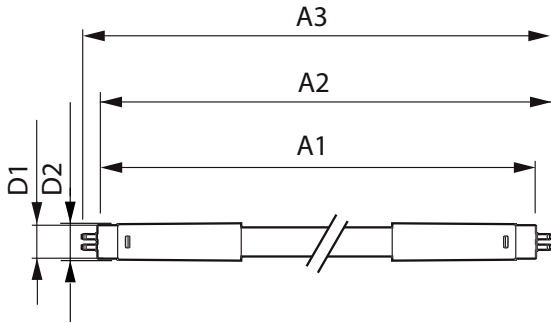

MASTER LEDtube InstantFit HF

Schéma dimensionnel

Product	D1	D2	A1	A2	A3
MASTER LEDtube HF 600mm HO 8W830 T8	25,6 mm	28 mm	588,6 mm	595,7 mm	602,8 mm
MASTER LEDtube HF 600mm HO 8W865 T8	25,6 mm	28 mm	588,6 mm	595,7 mm	602,8 mm
MASTER LEDtube HF 600mm HO 8W840 T8	25,6 mm	28 mm	588,6 mm	595,7 mm	602,8 mm

Gestion et gradation

Intensité réglable	Non

Caractéristiques électriques

Heure de démarrage (nom.)	0,5 s

Caractéristiques générales

Culot	G13 ROT (Rotating)
Durée de vie nominale (nom.)	60000 h
Cycle d'allumage	50000X

Photométries et Colorimétries

Angle d'émission du faisceau (nom.)	160 °
Indice de rendu des couleurs (nom.)	83
LLMF à la fin de la durée de vie nominale (nom.)	70 %

Matériaux et finitions

Forme de l'ampoule	Tube, double extrémité

Températures

Température ambiante (max.)	45 °C
Température ambiante (min.)	-20 °C
Température de stockage (max.)	65 °C
Température de stockage (min.)	-40 °C

Normes et recommandations

Order Code	Full Product Name	Consommation d'énergie kWh/1 000 h
68748200	MASTER LEDtube HF 1200mm HO 14W840 T8	14 kWh
68750500	MASTER LEDtube HF 1200mm HO 14W865 T8	14 kWh
68752900	MASTER LEDtube HF 1200mm HO 14W830 T8	14 kWh
68754300	MASTER LEDtube HF 1500mm HO 20W840 T8	20 kWh
68756700	MASTER LEDtube HF 1500mm HO 20W865 T8	20 kWh
68758100	MASTER LEDtube HF 1500mm HO 20W830 T8	20 kWh
68796300	MASTER LEDtube HF 1200mm UO 16W840 T8	16 kWh
68798700	MASTER LEDtube HF 1200mm UO 16W865 T8	16 kWh
68800700	MASTER LEDtube HF 1200mm UO 16W830 T8	16 kWh
68802100	MASTER LEDtube HF 1500mm UO 24W840 T8	24 kWh
68804500	MASTER LEDtube HF 1500mm UO 24W865 T8	24 kWh
68806900	MASTER LEDtube HF 1500mm UO 24W830 T8	24 kWh
74353900	MASTER LEDtube HF 600mm HO 8W830 T8	8 kWh
74355300	MASTER LEDtube HF 600mm HO 8W840 T8	8 kWh
74367600	MASTER LEDtube HF 600mm HO 8W865 T8	8 kWh

Caractéristiques électriques

Order Code	Full Product Name	Fréquence d'entrée	Tension (nom.)	Puissance (valeur nominale)
68748200	MASTER LEDtube HF 1200mm HO 14W840 T8	20000-75000 Hz	30-80 V	14 W

Order Code	Full Product Name	Fréquence d'entrée	Tension (nom.)	Puissance (valeur nominale)
68750500	MASTER LEDtube HF 1200mm HO 14W865 T8	20000-75000 Hz	30-80 V	14 W