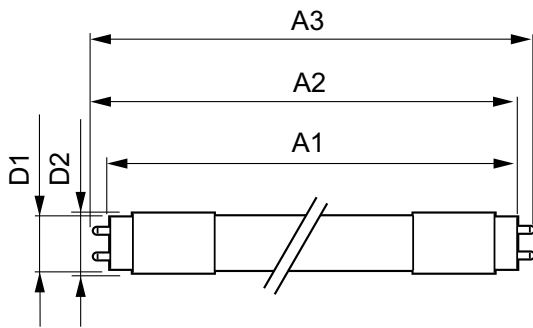

## Schéma dimensionnel

Product	D1	D2	A1	A2	A3
MASTER LEDtube HF 1500mm HO 20W865 T8	25,6 mm	28 mm	1498,7 mm	1505,8 mm	1512,9 mm
MASTER LEDtube HF 1500mm HO 20W840 T8	25,6 mm	28 mm	1498,7 mm	1505,8 mm	1512,9 mm
MASTER LEDtube HF 1200mm HO 14W830 T8	25,6 mm	28 mm	1198,1 mm	1205,2 mm	1212,3 mm
MASTER LEDtube HF 1500mm UO 24W840 T8	25,6 mm	28 mm	1498,7 mm	1505,8 mm	1512,9 mm
MASTER LEDtube HF 1200mm UO 16W840 T8	25,6 mm	28 mm	1198,1 mm	1205,2 mm	1212,3 mm
MASTER LEDtube HF 1500mm UO 24W865 T8	25,6 mm	28 mm	1498,7 mm	1505,8 mm	1512,9 mm
MASTER LEDtube HF 1500mm HO 20W830 T8	25,6 mm	28 mm	1498,7 mm	1505,8 mm	1512,9 mm
MASTER LEDtube HF 1200mm UO 16W830 T8	25,6 mm	28 mm	1198,1 mm	1205,2 mm	1212,3 mm
MASTER LEDtube HF 1200mm UO 16W865 T8	25,6 mm	28 mm	1198,1 mm	1205,2 mm	1212,3 mm
MASTER LEDtube HF 1200mm HO 14W840 T8	25,6 mm	28 mm	1198,1 mm	1205,2 mm	1212,3 mm
MASTER LEDtube HF 1500mm UO 24W830 T8	25,6 mm	28 mm	1498,7 mm	1505,8 mm	1512,9 mm
MASTER LEDtube HF 1200mm HO 14W865 T8	25,6 mm	28 mm	1198,1 mm	1205,2 mm	1212,3 mm