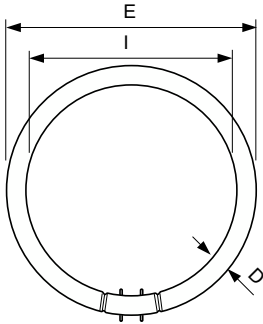

## Maatschets

Product	D (max)	D (min)	E (min)	E (max)	I (min)	I (max)
MASTER TL5 Circular 22W/830 1CT/10	18 mm	14 mm	220 mm	230 mm	187 mm	197 mm
MASTER TL5 Circular 22W/840 1CT/10	18 mm	14 mm	220 mm	230 mm	187 mm	197 mm
MASTER TL5 Circular 40W/830 1CT/10	18 mm	14 mm	293 mm	305 mm	260 mm	272 mm
MASTER TL5 Circular 40W/840 1CT/10	18 mm	14 mm	293 mm	305 mm	260 mm	272 mm
MASTER TL5 Circular 55W/830 1CT/10	18 mm	14 mm	293 mm	305 mm	260 mm	272 mm
MASTER TL5 Circular 55W/840 1CT/10	18 mm	14 mm	293 mm	305 mm	260 mm	272 mm
MASTER TL5 Circular 60W/830 1CT/10	18 mm	14 mm	367 mm	379 mm	334 mm	346 mm
MASTER TL5 Circular 60W/840 1CT/10	18 mm	14 mm	367 mm	379 mm	334 mm	346 mm