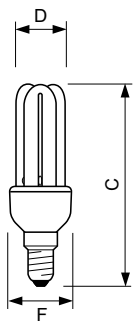

Product

GENIE 8W WW E14 220-240V 1PF/6

GENIE 11W WW E14 220-240V 1PF/6