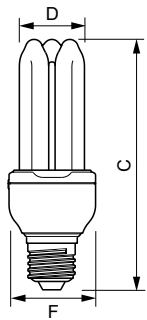

Product

GENIE 18W WW E27 220-240V 1PF/6