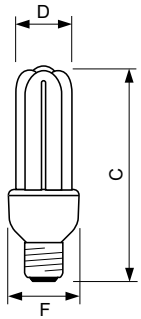

Versions

14W E27 Erp NG

18W E27 Erp NG

8W E14 Erp NG

11W E14 Erp NG

Maatschets

Product	D (max)	C (max)	F (max)
GENIE 14W WW E27 220-240V 1PF/6	35,0 mm	127 mm	44,5 mm

Maatschets