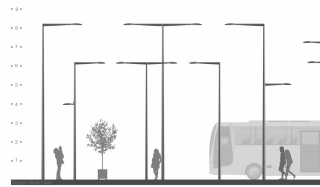

EAST-DPP.jpg