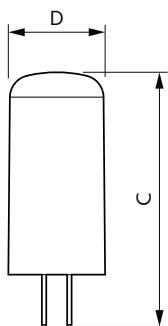

Product	D	C
CorePro LEDcapsuleLV 2.1-20W G4 827 D	15 mm	40 mm
CorePro LEDcapsuleLV 2.7-28W G4 830	15 mm	40 mm
CorePro LEDcapsuleLV 2.7-28W G4 827	15 mm	40 mm

Product	D	C
CorePro LEDcapsuleLV 1-10W G4 830	13 mm	35 mm
CorePro LEDcapsuleLV 1-10W G4 827	13 mm	35 mm
CorePro LEDcapsuleLV 1.8-20W G4 830	13 mm	35 mm
CorePro LEDcapsuleLV 1.8-20W G4 827	13 mm	35 mm
CorePro LEDcapsuleLV 1.8-20W GY6.35 827	13 mm	35 mm
CorePro LEDcapsuleLV 1.8-20W GY6.35 830	13 mm	35 mm