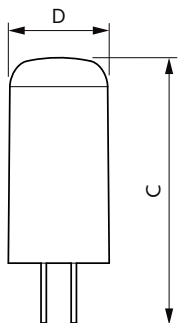

Product	D	C
CorePro LEDcapsuleLV 2.1-20W G4 827 D	15 mm	40 mm
CorePro LEDcapsuleLV 2.7-28W G4 830	15 mm	40 mm
CorePro LEDcapsuleLV 2.7-28W G4 827	15 mm	40 mm

Product	D	C
CorePro LEDcapsuleLV 1-10W G4 830	13 mm	35 mm
CorePro LEDcapsuleLV 1-10W G4 827	13 mm	35 mm
CorePro LEDcapsuleLV 1.8-20W G4 830	13 mm	35 mm
CorePro LEDcapsuleLV 1.8-20W G4 827	13 mm	35 mm
CorePro LEDcapsuleLV 1.8-20W GY6.35 827	13 mm	35 mm
CorePro LEDcapsuleLV 1.8-20W GY6.35 830	13 mm	35 mm