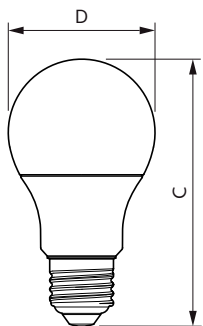

Algemene informatie	UV- en IR-vrij licht voor minder warmte en bescherming van warmtegevoelige objecten
---------------------	---

Versions

E27 A60 FR

E27

E27 A60 Frosted

CorePro LED lampen

Maatschets

Product	D	C
CorePro LEDbulb ND 10.5-75W A60 E27 830	60 mm	110 mm
CorePro LEDbulb ND 11-75W A60 E27 827	60 mm	110 mm
CorePro LEDbulb ND 13-100W A60 E27 827	60 mm	110 mm
CorePro LEDbulb ND 13-100W A60 E27 830	60 mm	110 mm