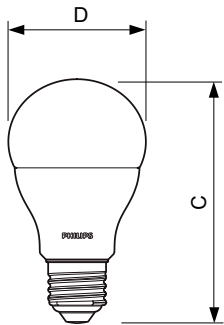

Algemene informatie	UV- en IR-vrij licht voor minder warmte en bescherming van warmtegevoelige objecten
---------------------	---

Versions

E27 A60 FR

E27

E27 A60 Frosted

CorePro LED lampen

Maatschets

Product	D	C
CorePro LEDbulb ND 10.5-75W A60 E27 830	60 mm	110 mm
CorePro LEDbulb ND 11-75W A60 E27 827	60 mm	110 mm
CorePro LEDbulb ND 13-100W A60 E27 827	60 mm	110 mm
CorePro LEDbulb ND 13-100W A60 E27 830	60 mm	110 mm