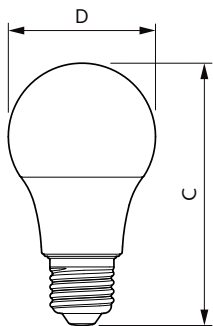

CorePro LED lampen

Maatschets

Product	D	C
CorePro LEDbulb D 10.5-75W A60 E27 927	60 mm	110 mm
CorePro LEDbulb ND 12.5-100W A60 E27 940	60 mm	110 mm
CorePro LEDbulb ND 13-100W A60 E27 930	60 mm	110 mm
CorePro LEDbulb ND 10-75W A60 E27 940	60 mm	110 mm
CorePro LEDbulb ND 10.5-75W A60 E27 930	60 mm	110 mm

Product	D	C
CorePro LEDbulb ND 5-40W A60 E27 940	60 mm	110 mm
CorePro LEDbulb ND 7.5-60W A60 E27 940	60 mm	110 mm
CorePro LEDbulb ND 5-40W A60 E27 930	60 mm	110 mm
CorePro LEDbulb ND 7.5-60W A60 E27 930	60 mm	110 mm

Bedrijfs- en Elektrische gegevens

Ingangsfrequentie	50 tot 60 Hz
Spanning (nom.)	220-240 V
Opstarttijd (nom.)	0,5 s

Algemene informatie

Lampvoet	E27
Nominal Lifetime (Nom)	15000 h
Schakelcyclus	50.000X

Eisen aan armatuurontwerp

Llmf bij einde nominale levensduur (nom.)	70 %

Mechanische eigenschappen en Behuizing

Lampafwerking	Mat

Goedkeuring en Toepassing

Order Code	Full Product Name	Energieverbruik kWh/1000 uur
49752400	CorePro LEDbulb ND 10.5-75W A60 E27 830	11 kWh
57757800	CorePro LEDbulb ND 5.5-40W A60 E27 827	6 kWh
57755400	CorePro LEDbulb ND 8-60W A60 E27 827	8 kWh
57993000	CorePro LEDbulb ND 5-40W A60 E27 830	5 kWh
57771400	CorePro LEDbulb ND 7.5-60W A60 E27 830	8 kWh
49076100	CorePro LEDbulb ND 11-75W A60 E27 827	11 kWh
49074700	CorePro LEDbulb ND 13-100W A60 E27 827	13 kWh
57767700	CorePro LEDbulb ND 13-100W A60 E27 830	13 kWh
81451200	CorePro LED Stick ND 9.5-68W T38 E27 830	10 kWh
81453600	CorePro LED Stick ND 9.5-75W T38 E27 840	10 kWh
66062800	CorePro LEDbulb D 5-40W A60 E27 927	5 kWh
32956000	CorePro LEDbulb ND 5-40W A60 E27 930	5 kWh
32958400	CorePro LEDbulb ND 5-40W A60 E27 940	5 kWh
32960700	CorePro LEDbulb ND 7.5-60W A60 E27 930	8 kWh
32962100	CorePro LEDbulb ND 7.5-60W A60 E27 940	8 kWh
66064200	CorePro LEDbulb D 8.5-60W A60 E27 927	9 kWh
66066600	CorePro LEDbulb D 10.5-75W A60 E27 927	11 kWh
32964500	CorePro LEDbulb ND 10.5-75W A60 E27 930	11 kWh
32966900	CorePro LEDbulb ND 10-75W A60 E27 940	10 kWh
32968300	CorePro LEDbulb ND 13-100W A60 E27 930	13 kWh
32970600	CorePro LEDbulb ND 12.5-100W A60 E27 940	13 kWh

Regelsystemen en Dimmers