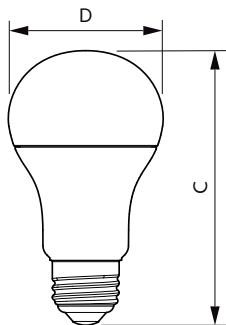

CorePro LED lampen

Maatschets

Product	D	C
CorePro LEDbulb D 10.5-75W A60 E27 927	60 mm	110 mm
CorePro LEDbulb ND 12.5-100W A60 E27 940	60 mm	110 mm
CorePro LEDbulb ND 13-100W A60 E27 930	60 mm	110 mm
CorePro LEDbulb ND 10-75W A60 E27 940	60 mm	110 mm
CorePro LEDbulb ND 10.5-75W A60 E27 930	60 mm	110 mm

Product	D	C
CorePro LEDbulb ND 5-40W A60 E27 940	60 mm	110 mm
CorePro LEDbulb ND 7.5-60W A60 E27 940	60 mm	110 mm
CorePro LEDbulb ND 5-40W A60 E27 930	60 mm	110 mm
CorePro LEDbulb ND 7.5-60W A60 E27 930	60 mm	110 mm

Bedrijfs- en Elektrische gegevens

Ingangsfrequentie	50 tot 60 Hz
Spanning (nom.)	220-240 V
Opstarttijd (nom.)	0,5 s

Algemene informatie

Lampvoet	E27
Nominal Lifetime (Nom)	15000 h
Schakelcyclus	50.000X

Eisen aan armatuurontwerp

Llmf bij einde nominale levensduur (nom.)	70 %

Mechanische eigenschappen en Behuizing

Lampafwerking	Mat

Goedkeuring en Toepassing

Order Code	Full Product Name	Energieverbruik kWh/1000 uur
49752400	CorePro LEDbulb ND 10.5-75W A60 E27 830	11 kWh
57757800	CorePro LEDbulb ND 5.5-40W A60 E27 827	6 kWh
57755400	CorePro LEDbulb ND 8-60W A60 E27 827	8 kWh
57993000	CorePro LEDbulb ND 5-40W A60 E27 830	5 kWh
57771400	CorePro LEDbulb ND 7.5-60W A60 E27 830	8 kWh
49076100	CorePro LEDbulb ND 11-75W A60 E27 827	11 kWh
49074700	CorePro LEDbulb ND 13-100W A60 E27 827	13 kWh
57767700	CorePro LEDbulb ND 13-100W A60 E27 830	13 kWh
81451200	CorePro LED Stick ND 9.5-68W T38 E27 830	10 kWh
81453600	CorePro LED Stick ND 9.5-75W T38 E27 840	10 kWh
66062800	CorePro LEDbulb D 5-40W A60 E27 927	5 kWh
32956000	CorePro LEDbulb ND 5-40W A60 E27 930	5 kWh
32958400	CorePro LEDbulb ND 5-40W A60 E27 940	5 kWh
32960700	CorePro LEDbulb ND 7.5-60W A60 E27 930	8 kWh
32962100	CorePro LEDbulb ND 7.5-60W A60 E27 940	8 kWh
66064200	CorePro LEDbulb D 8.5-60W A60 E27 927	9 kWh
66066600	CorePro LEDbulb D 10.5-75W A60 E27 927	11 kWh
32964500	CorePro LEDbulb ND 10.5-75W A60 E27 930	11 kWh
32966900	CorePro LEDbulb ND 10-75W A60 E27 940	10 kWh
32968300	CorePro LEDbulb ND 13-100W A60 E27 930	13 kWh
32970600	CorePro LEDbulb ND 12.5-100W A60 E27 940	13 kWh

Regelsystemen en Dimmers