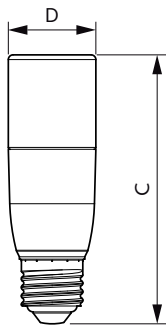

Algemene informatie	UV- en IR-vrij licht voor minder warmte en bescherming van warmtegevoelige objecten
---------------------	---

Versions

E27 A60 FR

E27

E27 A60 Frosted

CorePro LED lampen

Maatschets

Product	D	C
CorePro LEDbulb ND 10.5-75W A60 E27 830	60 mm	110 mm
CorePro LEDbulb ND 11-75W A60 E27 827	60 mm	110 mm
CorePro LEDbulb ND 13-100W A60 E27 827	60 mm	110 mm
CorePro LEDbulb ND 13-100W A60 E27 830	60 mm	110 mm

Product	D	C
CorePro LED Stick ND 9.5-75W T38 E27 840	37,2 mm	114,3 mm
CorePro LED Stick ND 9.5-68W T38 E27 830	37,2 mm	114,3 mm

Product	D	C
CorePro LEDbulb D 8.5-60W A60 E27 927	60 mm	110 mm

CorePro LED lampen