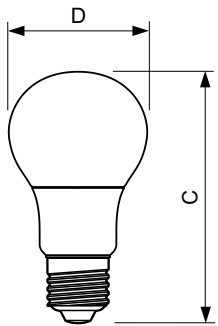

Algemene informatie	UV- en IR-vrij licht voor minder warmte en bescherming van warmtegevoelige objecten
---------------------	---

Versions

E27 A60 FR

E27

E27 A60 Frosted

CorePro LED lampen

Maatschets

Product	D	C
CorePro LEDbulb ND 10.5-75W A60 E27 830	60 mm	110 mm
CorePro LEDbulb ND 11-75W A60 E27 827	60 mm	110 mm
CorePro LEDbulb ND 13-100W A60 E27 827	60 mm	110 mm
CorePro LEDbulb ND 13-100W A60 E27 830	60 mm	110 mm