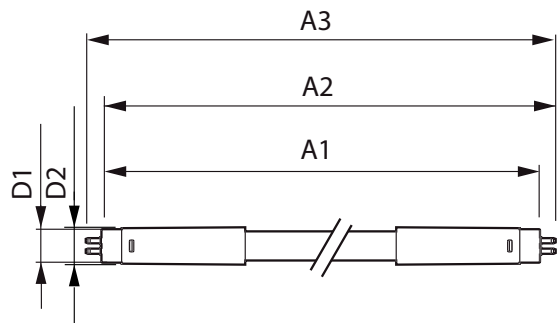

Application

- Commerces
- Installations industrielles et entrepôts
- Écoles

Versions

Tube LED MASTER LEDtube InstantFit HF T5

Schéma dimensionnel

Product	D1	D2	A1	A2	A3
Master LEDtube HF 1500mm UO 36W 840 T5	15,2 mm	21 mm	1447,8 mm	1454,9 mm	1462 mm
Master LEDtube HF 1500mm UO 36W 830 T5	15,2 mm	21 mm	1447,8 mm	1454,9 mm	1462 mm
Master LEDtube HF 1500mm UO 36W 865 T5	15,2 mm	21 mm	1447,8 mm	1454,9 mm	1462 mm
Master LEDtube HF 600mm HE 8W 840 T5	15,5 mm	18,8 mm	549 mm	556,1 mm	563,2 mm
Master LEDtube HF 1500mm HE 20W 840 T5	15,5 mm	18,8 mm	1449 mm	1456,1 mm	1463,2 mm
Master LEDtube HF 1200mm HE 16.5W 865 T5	15,5 mm	18,8 mm	1149 mm	1156,1 mm	1163,2 mm
Master LEDtube HF 600mm HE 8W 865 T5	15,5 mm	18,8 mm	549 mm	556,1 mm	563,2 mm
Master LEDtube HF 1200mm HE 16.5W 840 T5	15,5 mm	18,8 mm	1149 mm	1156,1 mm	1163,2 mm
Master LEDtube HF 600mm HE 8W 830 T5	15,5 mm	18,8 mm	549 mm	556,1 mm	563,2 mm
Master LEDtube HF 1500mm HE 20W 865 T5	15,5 mm	18,8 mm	1449 mm	1456,1 mm	1463,2 mm
Master LEDtube HF 1200mm HE 16.5W 830 T5	15,5 mm	18,8 mm	1149 mm	1156,1 mm	1163,2 mm
Master LEDtube HF 1500mm HE 20W 830 T5	15,5 mm	18,8 mm	1449 mm	1456,1 mm	1463,2 mm
Master LEDtube HF 1500mm HO 26W 865 T5 OE	15,5 mm	19 mm	1449 mm	1456 mm	1463 mm
Master LEDtube HF 1500mm HO 26W 830 T5 OE	15,5 mm	19 mm	1449 mm	1456 mm	1463 mm
Master LEDtube HF 1200mm HO 26W 830 T5 OE	15,5 mm	19 mm	1149 mm	1156 mm	1163 mm
Master LEDtube HF 1500mm HO 26W 840 T5 OE	15,5 mm	19 mm	1449 mm	1456 mm	1463 mm
Master LEDtube HF 1200mm HO 26W 840 T5 OE	15,5 mm	19 mm	1149 mm	1156 mm	1163 mm
Master LEDtube HF 1200mm HO 26W 865 T5 OE	15,5 mm	19 mm	1149 mm	1156 mm	1163 mm