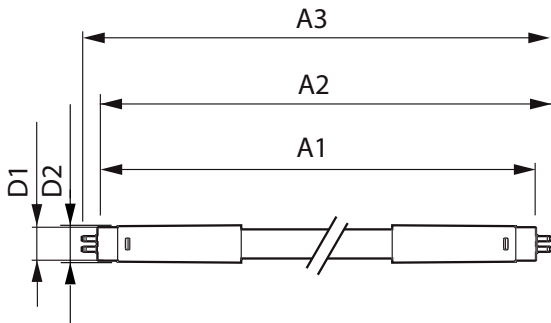

Toepassing

- Kantoor
- Scholen
- Winkels

MASTER LEDtube InstantFit HF T5

Versions

G5

G5

MASTER LEDtube InstantFit HF T5

Maatschets

Product	D1	D2	A1	A2	A3
Master LEDtube HF 1500mm UO 36W 840 T5	15,2 mm	21 mm	1447,8 mm	1454,9 mm	1462 mm
Master LEDtube HF 1500mm UO 36W 830 T5	15,2 mm	21 mm	1447,8 mm	1454,9 mm	1462 mm
Master LEDtube HF 1500mm UO 36W 865 T5	15,2 mm	21 mm	1447,8 mm	1454,9 mm	1462 mm
Master LEDtube HF 600mm HE 8W 840 T5	15,5 mm	18,8 mm	549 mm	556,1 mm	563,2 mm
Master LEDtube HF 1500mm HE 20W 840 T5	15,5 mm	18,8 mm	1449 mm	1456,1 mm	1463,2 mm
Master LEDtube HF 1200mm HE 16.5W 865 T5	15,5 mm	18,8 mm	1149 mm	1156,1 mm	1163,2 mm
Master LEDtube HF 600mm HE 8W 865 T5	15,5 mm	18,8 mm	549 mm	556,1 mm	563,2 mm
Master LEDtube HF 1200mm HE 16.5W 840 T5	15,5 mm	18,8 mm	1149 mm	1156,1 mm	1163,2 mm
Master LEDtube HF 600mm HE 8W 830 T5	15,5 mm	18,8 mm	549 mm	556,1 mm	563,2 mm
Master LEDtube HF 1500mm HE 20W 865 T5	15,5 mm	18,8 mm	1449 mm	1456,1 mm	1463,2 mm
Master LEDtube HF 1200mm HE 16.5W 830 T5	15,5 mm	18,8 mm	1149 mm	1156,1 mm	1163,2 mm
Master LEDtube HF 1500mm HE 20W 830 T5	15,5 mm	18,8 mm	1449 mm	1456,1 mm	1463,2 mm
Master LEDtube HF 1500mm HO 26W 865 T5 OE	15,5 mm	19 mm	1449 mm	1456 mm	1463 mm
Master LEDtube HF 1500mm HO 26W 830 T5 OE	15,5 mm	19 mm	1449 mm	1456 mm	1463 mm
Master LEDtube HF 1200mm HO 26W 830 T5 OE	15,5 mm	19 mm	1149 mm	1156 mm	1163 mm
Master LEDtube HF 1500mm HO 26W 840 T5 OE	15,5 mm	19 mm	1449 mm	1456 mm	1463 mm
Master LEDtube HF 1200mm HO 26W 840 T5 OE	15,5 mm	19 mm	1149 mm	1156 mm	1163 mm
Master LEDtube HF 1200mm HO 26W 865 T5 OE	15,5 mm	19 mm	1149 mm	1156 mm	1163 mm