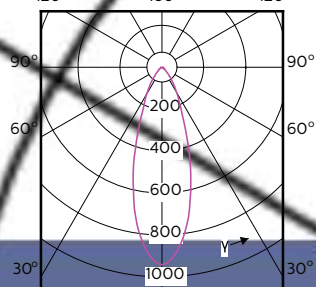

# MASTER LEDspot ExpertColor MV

120°

180°

(cd) 0° 120° 180° 120°

(cd) 0° 120° 180° 120°