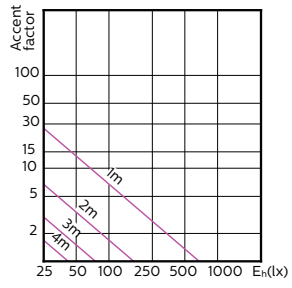

**MASTER LEDspot ExpertColor MV 35W GU10
930 36D**