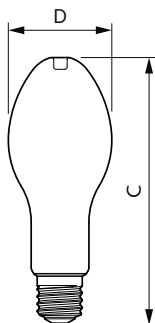

Application

- Espace urbain public : rues, parcs, places
- Voie publique : rues, espace public
- Bâtiments industriels et entrepôts

Versions

Schéma dimensionnel

| Product | D | C |
|------------------------------------|-------|--------|
| TForce Core LED HPL 18W E27 840 FR | 75 mm | 180 mm |
| TForce Core LED HPL 18W E27 830 FR | 75 mm | 180 mm |
| TForce Core LED HPL 13W E27 840 FR | 75 mm | 180 mm |
| TForce Core LED HPL 13W E27 830 FR | 75 mm | 180 mm |

| Product | D | C |
|------------------------------------|-------|--------|
| TForce Core LED HPL 26W E27 830 FR | 90 mm | 245 mm |
| TForce Core LED HPL 26W E27 840 FR | 90 mm | 245 mm |
| TForce Core LED HPL 36W E27 840 FR | 90 mm | 245 mm |
| TForce Core LED HPL 36W E27 830 FR | 90 mm | 245 mm |

HPL LED TrueForce CorePro

Schéma dimensionnel

| Product | D | C |
|------------------------------------|-------|--------|
| TForce Core LED HPL 36W E40 840 FR | 90 mm | 230 mm |
| TForce Core LED HPL 36W E40 830 FR | 90 mm | 230 mm |