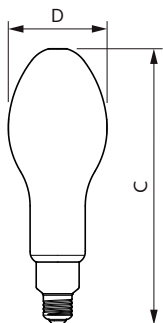

Fonctions

- Technologie à filament LED haute puissance
- Finition verre dépoli, distribution de lumière uniforme
- Taille compacte
- Conception IP65
- Protection contre les pointes de tension 2 KV

HPL LED TrueForce CorePro

Application

- Espace urbain public : rues, parcs, places
- Voie publique : rues, espace public
- Bâtiments industriels et entrepôts

Versions

Schéma dimensionnel

| Product | D | C |
|------------------------------------|-------|--------|
| TForce Core LED HPL 18W E27 840 FR | 75 mm | 180 mm |
| TForce Core LED HPL 18W E27 830 FR | 75 mm | 180 mm |
| TForce Core LED HPL 13W E27 840 FR | 75 mm | 180 mm |
| TForce Core LED HPL 13W E27 830 FR | 75 mm | 180 mm |

| Product | D | C |
|------------------------------------|-------|--------|
| TForce Core LED HPL 26W E27 830 FR | 90 mm | 245 mm |
| TForce Core LED HPL 26W E27 840 FR | 90 mm | 245 mm |
| TForce Core LED HPL 36W E27 840 FR | 90 mm | 245 mm |
| TForce Core LED HPL 36W E27 830 FR | 90 mm | 245 mm |

HPL LED TrueForce CorePro

Schéma dimensionnel

| Product | D | C |
|------------------------------------|-------|--------|
| TForce Core LED HPL 36W E40 840 FR | 90 mm | 230 mm |
| TForce Core LED HPL 36W E40 830 FR | 90 mm | 230 mm |