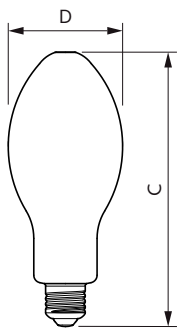

Fonctions

- Technologie à filament LED haute puissance
- Finition verre dépoli, distribution de lumière uniforme
- Taille compacte
- Conception IP65
- Protection contre les pointes de tension 2 KV

HPL LED TrueForce CorePro

Application

- Espace urbain public : rues, parcs, places
- Voie publique : rues, espace public
- Bâtiments industriels et entrepôts

Versions

Schéma dimensionnel

| Product | D | C |
|------------------------------------|-------|--------|
| TForce Core LED HPL 18W E27 840 FR | 75 mm | 180 mm |
| TForce Core LED HPL 18W E27 830 FR | 75 mm | 180 mm |
| TForce Core LED HPL 13W E27 840 FR | 75 mm | 180 mm |
| TForce Core LED HPL 13W E27 830 FR | 75 mm | 180 mm |

HPL LED TrueForce CorePro

Schéma dimensionnel

| Product | D | C |
|------------------------------------|-------|--------|
| TForce Core LED HPL 36W E40 840 FR | 90 mm | 230 mm |
| TForce Core LED HPL 36W E40 830 FR | 90 mm | 230 mm |