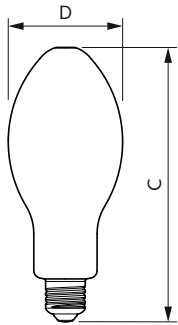

Trueforce CorePro LED HPL

Versions

Maatschets

Product	D	C
TForce Core LED HPL 18W E27 840 FR	75 mm	180 mm
TForce Core LED HPL 18W E27 830 FR	75 mm	180 mm
TForce Core LED HPL 13W E27 840 FR	75 mm	180 mm
TForce Core LED HPL 13W E27 830 FR	75 mm	180 mm