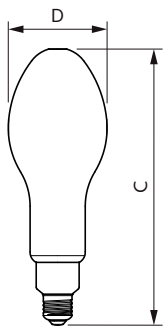

Trueforce CorePro LED HPL

Versions

Maatschets

Product	D	C
TForce Core LED HPL 18W E27 840 FR	75 mm	180 mm
TForce Core LED HPL 18W E27 830 FR	75 mm	180 mm
TForce Core LED HPL 13W E27 840 FR	75 mm	180 mm
TForce Core LED HPL 13W E27 830 FR	75 mm	180 mm