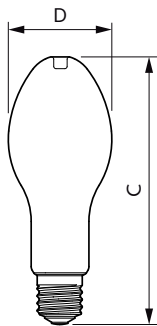

Trueforce CorePro LED HPL

Versions

Maatschets

Product	D	C
TForce Core LED HPL 18W E27 840 FR	75 mm	180 mm
TForce Core LED HPL 18W E27 830 FR	75 mm	180 mm
TForce Core LED HPL 13W E27 840 FR	75 mm	180 mm
TForce Core LED HPL 13W E27 830 FR	75 mm	180 mm