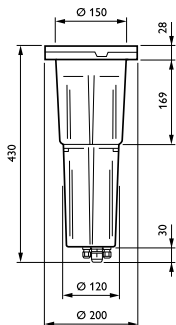

DecoScene LED BBP621

Maatschets

BBP621 15xLED-HB/WW I WB GC GR RMR

Fotometrische gegevens

BBP621 GC 15x LED-HBWW WB

OFCC1_BBP621 GC 15xLED-HBWW WB.EPS