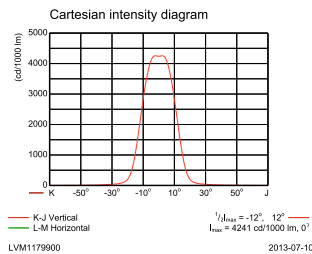

## Fotometrische gegevens

BBP623 GC 34xLED-HB/NW MB

L.G.R.=0.72

34 x 126 lm

OFCC\_BBP623 GC 34xLED-HB/NW MB-Cartesian Outdoor (combined)