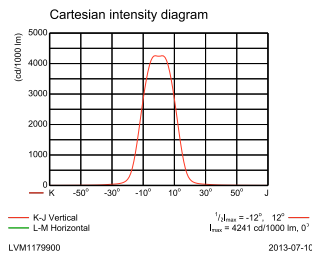

Initiële prestaties (conform IEC)

Initiële lichtstroom	3427 lm
Tolerantie lichtstroom	+/-7%
Initieel rendement LED-armatuur	63,5 lm/W
Initiële gecorrigeerde kleurtemperatuur	2700 K
Initiële kleurweergave-index	80
Initiële kleurkwaliteit	(0.437, 0.420) SDCM <3
Initieel systeemvermogen	54 W
Tolerantie energieverbruik	+/-10% +/-2

DecoScene LED BBP623

Maatschets

BBP623 34xLED-HB/WW I MB GC GR RMR

Fotometrische gegevens

BBP623 GC 34xLED-HB/WW MB

L.O.R.=0.72

34 x 101 lm

OFCC_BBP623 GC 34xLED-HB/WW MB-Cartesian Outdoor (combined)