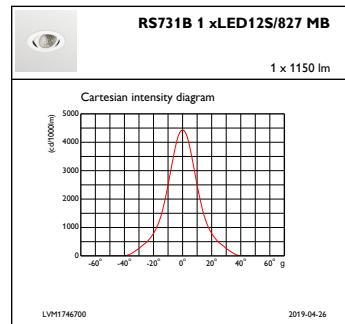

Regelsystemen en dimmers

Dimbaar	Nee
---------	-----

Mechanische eigenschappen en behuizing

Materiaal behuizing	Aluminium
Reflectormateriaal	Polycarbonaat met aluminiumcoating
Optisch materiaal	Polycarbonaat
Materiaal lichtkap/lens	Polycarbonaat
Bevestigingsmateriaal	-
Afwerking lichtkap/lens	Helder
Totale hoogte	86 mm
Totale diameter	105 mm
Kleur	White
Afmetingen (hoogte x breedte x diepte)	86 x NaN x NaN mm (3.4 x NaN x NaN in)

Goedkeuring en toepassing

IP-classificatie	IP 20 [Bescherming tegen vingers]
IK-classificatie	IK02 [0.2 J standaard]

Initiële prestaties (conform IEC)

Initiële lichtstroom	1150 lm
Tolerantie lichtstroom	+/-10%
Initieel rendement LED-armatuur	110 lm/W
Initiële gecorreleerde kleurtemperatuur	2700 K
Initiële kleurweergave-index	≥80
Initiële kleurkwaliteit	(0.46, 0.41) SDCM <3
Initieel systeemvermogen	10.2 W
Tolerantie energieverbruik	+/-10%

Bereik omgevingstemperatuur	+10 °C tot +40 °C
Prestaties bij omgevingstemperatuur Tq	25 °C
Geschikt voor willekeurig schakelen	Ja

Productgegevens

Volledige productcode	871869684760200
Productnaam voor bestelling	RS731B LED12S/827 PSE-E MB WH
EAN/UPC - Product	8718696847602
Bestelcode	84760200
Lokale code	RS731B12827MBWH
Numerator - Aantal per pak	1
Numerator - Dozen per buitendoos	1
SAP-materiaal	910500457284
Nettogewicht SAP (per stuk)	0,600 kg

Maatschets

RS731B LED12S/827 PSE-E MB WH

Fotometrische gegevens

IFAS1_RS731B1xLED12S827MB

IFCC1_RS731B1xLED12S827MB

IFPC1_RS731B1xLED12S827MB