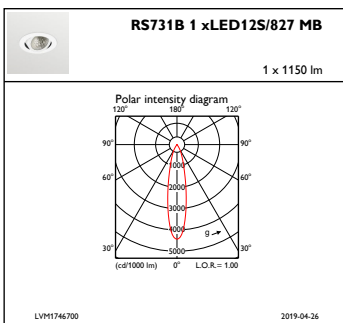

Regelsystemen en dimmers

Dimbaar	Nee
---------	-----

Mechanische eigenschappen en behuizing

Materiaal behuizing	Aluminium
Reflectormateriaal	Polycarbonaat met aluminiumcoating
Optisch materiaal	Polycarbonaat
Materiaal lichtkap/lens	Polycarbonaat
Bevestigingsmateriaal	-
Afwerking lichtkap/lens	Helder
Totale hoogte	86 mm
Totale diameter	105 mm
Kleur	White
Afmetingen (hoogte x breedte x diepte)	86 x NaN x NaN mm (3.4 x NaN x NaN in)

Goedkeuring en toepassing

IP-classificatie	IP 20 [Bescherming tegen vingers]
IK-classificatie	IK02 [0.2 J standaard]

Initiële prestaties (conform IEC)

Initiële lichtstroom	1150 lm
Tolerantie lichtstroom	+/-10%
Initieel rendement LED-armatuur	110 lm/W
Initiële gecorreleerde kleurtemperatuur	2700 K
Initiële kleurweergave-index	≥80
Initiële kleurkwaliteit	(0.46, 0.41) SDCM <3
Initieel systeemvermogen	10.2 W
Tolerantie energieverbruik	+/-10%

Bereik omgevingstemperatuur	+10 °C tot +40 °C
Prestaties bij omgevingstemperatuur Tq	25 °C
Geschikt voor willekeurig schakelen	Ja

Productgegevens

Volledige productcode	871869684760200
Productnaam voor bestelling	RS731B LED12S/827 PSE-E MB WH
EAN/UPC - Product	8718696847602
Bestelcode	84760200
Lokale code	RS731B12827MBWH
Numerator - Aantal per pak	1
Numerator - Dozen per buitendoos	1
SAP-materiaal	910500457284
Nettogewicht SAP (per stuk)	0,600 kg

Maatschets

RS731B LED12S/827 PSE-E MB WH

Fotometrische gegevens

IFAS1_RS731B1xLED12S827MB

IFCC1_RS731B1xLED12S827MB

IFPC1_RS731B1xLED12S827MB