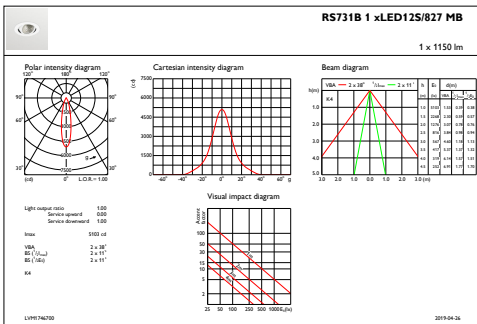

Maatschets

RS731B LED12S/827 PSE-E MB WH

Fotometrische gegevens