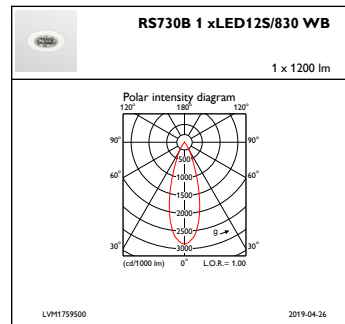

Regelsystemen en Dimmers

Dimbaar	Ja
---------	----

Mechanische eigenschappen en Behuizing

Materiaal behuizing	Aluminium
Reflectormateriaal	Polycarbonaat met aluminiumcoating
Optisch materiaal	Polycarbonaat
Materiaal lichtkap/lens	Polycarbonaat
Bevestigingsmateriaal	-
Afwerking lichtkap/lens	Mat
Totale hoogte	93 mm
Totale diameter	94 mm
Kleur	White
Afmetingen (hoogte x breedte x diepte)	93 x NaN x NaN mm (3.7 x NaN x NaN in)

Initiële lichtstroom	1200 lm
Tolerantie lichtstroom	+/-10%
Initieel rendement LED-armatuur	114 lm/W
Initiële gecorreleerde kleurtemperatuur	3000 K
Initiële kleurweergave-index	≥80
Initiële kleurkwaliteit	(0.43, 0.40) SDCM <3
Initieel systeemvermogen	9,9 W
Tolerantie energieverbruik	+/-10%

Maatschets

LuxSpace Accent RS730B-RS752B

Fotometrische gegevens

IFCC1_RS730B1xLED12S830WB

IFPC1_RS730B1xLED12S830WB

IFAS1_RS730B1xLED12S830WB