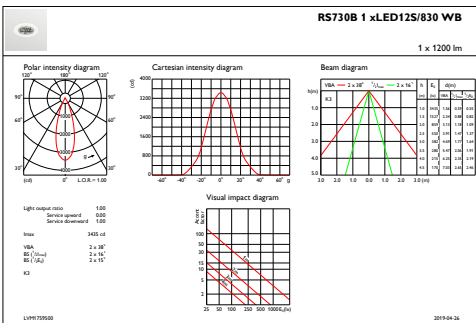

Maatschets

LuxSpace Accent RS730B-RS752B

Fotometrische gegevens

IFCC1_RS730B1xLED12S830WB

IFPC1_RS730B1xLED12S830WB

IFAS1_RS730B1xLED12S830WB