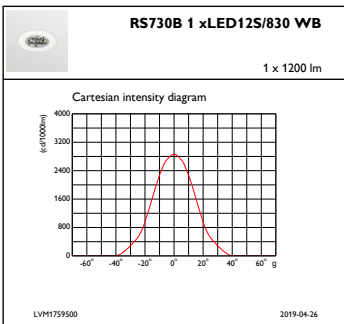

Regelsystemen en Dimmers

Dimbaar	Ja
---------	----

Mechanische eigenschappen en Behuizing

Materiaal behuizing	Aluminium
Reflectormateriaal	Polycarbonaat met aluminiumcoating
Optisch materiaal	Polycarbonaat
Materiaal lichtkap/lens	Polycarbonaat
Bevestigingsmateriaal	-
Afwerking lichtkap/lens	Mat
Totale hoogte	93 mm
Totale diameter	94 mm
Kleur	White
Afmetingen (hoogte x breedte x diepte)	93 x NaN x NaN mm (3.7 x NaN x NaN in)

Initiële lichtstroom	1200 lm
Tolerantie lichtstroom	+/-10%
Initieel rendement LED-armatuur	114 lm/W
Initiële gecorreleerde kleurtemperatuur	3000 K
Initiële kleurweergave-index	≥80
Initiële kleurkwaliteit	(0.43, 0.40) SDCM <3
Initieel systeemvermogen	9,9 W
Tolerantie energieverbruik	+/-10%

Bereik omgevingstemperatuur	+10 °C tot +40 °C
Prestaties bij omgevingstemperatuur Tq	25 °C
Maximaal dimniveau	1%
Geschikt voor willekeurig schakelen	Ja

Productgegevens

Volledige productcode	871869684762600
Productnaam voor bestelling	RS730B LED12S/830 PSED-VLC-E WB WH
EAN/UPC - Product	8718696847626
Bestelcode	84762600
Lokale code	RS730B1283DWBWH
Numerator - Aantal per pak	1
Numerator - Dozen per buitendoos	1
SAP-materiaal	910500457286
Nettogewicht SAP (per stuk)	0,540 kg

Maatschets

LuxSpace Accent RS730B-RS752B

Fotometrische gegevens

IFCC1_RS730B1xLED12S830WB

IFPC1_RS730B1xLED12S830WB

IFAS1_RS730B1xLED12S830WB