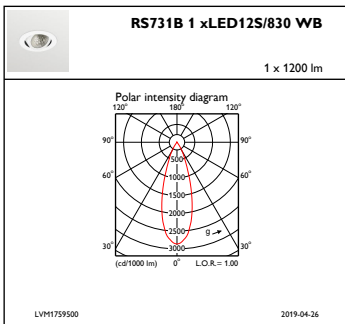

## Mechanische eigenschappen en behuizing

Materiaal behuizing	Aluminium
Reflectormateriaal	Polycarbonaat met aluminiumcoating
Optisch materiaal	Polycarbonaat
Materiaal lichtkap/lens	Polycarbonaat
Bevestigingsmateriaal	-
Afwerking lichtkap/lens	Mat
Totale hoogte	86 mm
Totale diameter	105 mm
Kleur	White
Afmetingen (hoogte x breedte x diepte)	86 x NaN x NaN mm (3.4 x NaN x NaN in)

## Initiële prestaties (conform IEC)

Initiële lichtstroom	1200 lm
Tolerantie lichtstroom	+/-10%
Initieel rendement LED-armatuur	114 lm/W
Initiële gecorreleerde kleurtemperatuur	3000 K
Initiële kleurweergave-index	≥80
Initiële kleurkwaliteit	(0.43, 0.40) SDCM <3
Initieel systeemvermogen	9.9 W
Tolerantie energieverbruik	+/-10%

## Productgegevens

Volledige productcode	871869684763300
Productnaam voor bestelling	RS731B LED12S/830 PSE-E WB WH
EAN/UPC - Product	8718696847633
Bestelcode	84763300
Lokale code	RS731B1283PWBWH
Numerator - Aantal per pak	1
Numerator - Dozen per buitendoos	1
SAP-materiaal	910500457287
Nettogewicht SAP (per stuk)	0,600 kg

## Fotometrische gegevens