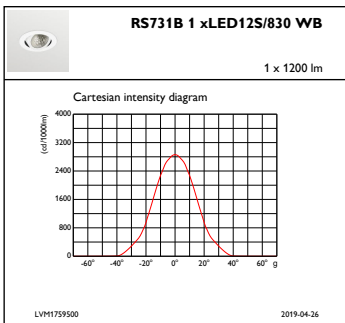

IFPC1_RS731B1xLED12S830WB

IFAS1_RS731B1xLED12S830WB

IFCC1_RS731B1xLED12S830WB