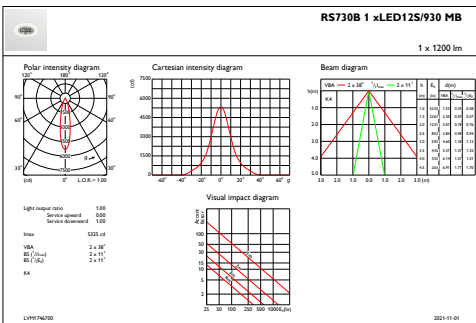

Maatschets

RS730B LED12S/930 PSE-E MB WH

Fotometrische gegevens

IFCC1\_RS730B1xLED12S930MB

OFPC1\_RS730B1xLED12S930MB

IFAS1\_RS730B1xLED12S930MB