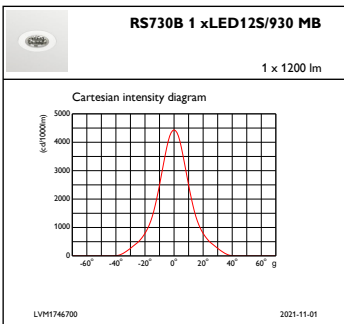

## Initiële prestaties (conform IEC)

Initiële lichtstroom	1200 lm
Tolerantie lichtstroom	+/-10%
Initieel rendement LED-armatuur	96 lm/W
Initiële gecorreleerde kleurtemperatuur	3000 K
Initiële kleurweergave-index	≥90
Initiële kleurkwaliteit	(0,43, 0,40) SDCM <3
Initieel systeemvermogen	12,5 W
Tolerantie energieverbruik	+/-10%

## Productgegevens

Volledige productcode	871869684765700
Productnaam voor bestelling	RS730B LED12S/930 PSE -E MB WH
EAN/UPC - Product	8718696847657
Bestelcode	84765700
Lokale code	RS730B1293PMBWH
Numerator - Aantal per pak	1
Numerator - Dozen per buitendoos	1
SAP-materiaal	910500457289
Nettogewicht SAP (per stuk)	0,600 kg

Maatschets

RS730B LED12S/930 PSE-E MB WH

Fotometrische gegevens

IFCC1\_RS730B1xLED12S930MB

OFPC1\_RS730B1xLED12S930MB

IFAS1\_RS730B1xLED12S930MB