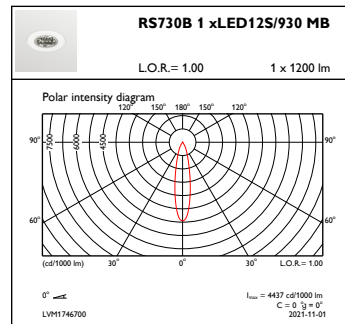

## Mechanische eigenschappen en behuizing

Materiaal behuizing	Aluminium
Reflectormateriaal	Polycarbonaat met aluminiumcoating
Optisch materiaal	Polycarbonaat
Materiaal lichtkap/lens	Polycarbonaat
Bevestigingsmateriaal	-
Afwerking lichtkap/lens	Helder
Totale hoogte	93 mm
Totale diameter	94 mm
Kleur	White
Afmetingen (hoogte x breedte x diepte)	93 x NaN x NaN mm (3,7 x NaN x NaN in)

## Initiële prestaties (conform IEC)

Initiële lichtstroom	1200 lm
Tolerantie lichtstroom	+/-10%
Initieel rendement LED-armatuur	96 lm/W
Initiële gecorreleerde kleurtemperatuur	3000 K
Initiële kleurweergave-index	≥90
Initiële kleurkwaliteit	(0,43, 0,40) SDCM <3
Initieel systeemvermogen	12,5 W
Tolerantie energieverbruik	+/-10%

## Productgegevens

Volledige productcode	871869684765700
Productnaam voor bestelling	RS730B LED12S/930 PSE -E MB WH
EAN/UPC - Product	8718696847657
Bestelcode	84765700
Lokale code	RS730B1293PMBWH
Numerator - Aantal per pak	1
Numerator - Dozen per buitendoos	1
SAP-materiaal	910500457289
Nettogewicht SAP (per stuk)	0,600 kg

Maatschets

RS730B LED12S/930 PSE-E MB WH

Fotometrische gegevens

IFCC1\_RS730B1xLED12S930MB

OFPC1\_RS730B1xLED12S930MB

IFAS1\_RS730B1xLED12S930MB