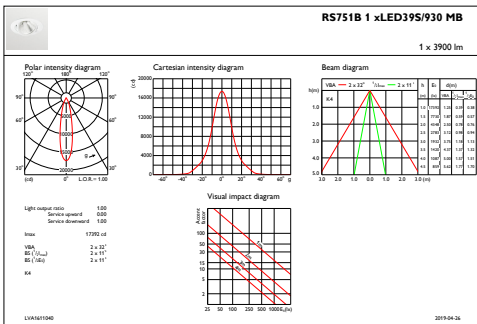

Maatschets

LuxSpace Accent RS730B-RS752B

LuxSpace Accent RS730B-RS752B

Fotometrische gegevens

IFAS1\_RS751B1xLED39S930MB

IFCC1\_RS751B1xLED39S930MB

IFPC1\_RS751B1xLED39S930MB