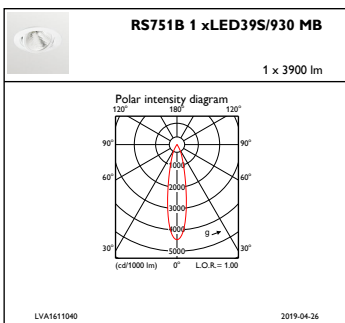

## Mechanische eigenschappen en Behuizing

Materiaal behuizing	Aluminium
Reflectormateriaal	Polycarbonaat met aluminiumcoating
Optisch materiaal	Polycarbonaat
Materiaal lichtkap/lens	Polymethylmethacrylaat
Bevestigingsmateriaal	-
Afwerking lichtkap/lens	Helder
Totale hoogte	150 mm
Totale diameter	168 mm
Kleur	White
Afmetingen (hoogte x breedte x diepte)	150 x NaN x NaN mm (5,9 x NaN x NaN in)

## Initiële prestaties (conform IEC)

Initiële lichtstroom	3900 lm
Tolerantie lichtstroom	+/-10%
Initieel rendement LED-armatuur	101 lm/W
Initiële gecorreleerde kleurtemperatuur	3000 K
Initiële kleurweergave-index	≥90
Initiële kleurkwaliteit	(0,43, 0,40) SDCM <3
Initieel systeemvermogen	38,5 W
Tolerantie energieverbruik	+/-10%

Maatschets

LuxSpace Accent RS730B-RS752B

LuxSpace Accent RS730B-RS752B

Fotometrische gegevens

IFAS1\_RS751B1xLED39S930MB

IFCC1\_RS751B1xLED39S930MB

IFPC1\_RS751B1xLED39S930MB