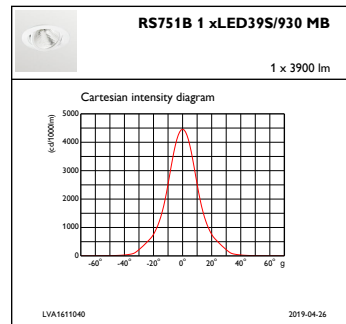

<b>Opmerkingen:</b>	*-Volgens de richtlijnen van Lighting Europe in het artikel "Evaluatie van de prestaties van LED-armaturen - januari 2018" is er geen statistisch relevant verschil in behoud van lichtopbrengst tussen B50 en bijvoorbeeld B10. Daarom is de waarde voor de gemiddelde nuttige gebruiksduur (B50) gelijk aan de waarde B10.
Constante lichtopbrengst	No
Aantal producten op MCB van 16 A type B	36
Conform EU RoHS-richtlijn	Ja
Code productfamilie	RS751B [ LuxSpace Accent Performance G3]
Unified Glare Rating CEN	Not applicable

## Initiële prestaties (conform IEC)

Initiële lichtstroom	3900 lm
Tolerantie lichtstroom	+/-10%
Initieel rendement LED-armatuur	101 lm/W
Initiële gecorreleerde kleurtemperatuur	3000 K
Initiële kleurweergave-index	≥90
Initiële kleurkwaliteit	(0,43, 0,40) SDCM <3
Initieel systeemvermogen	38,5 W
Tolerantie energieverbruik	+/-10%

## Productgegevens

Volledige productcode	871869684781700
Productnaam voor bestelling	RS751B LED39S/930 PSE-E MB WH
EAN/UPC - Product	8718696847817
Bestelcode	84781700
Lokale code	RS751B3993PEMBW
Numerator - Aantal per pak	1
Numerator - Dozen per buitendoos	1
SAP-materiaal	910500457306
Nettogewicht SAP (per stuk)	1,377 kg

Maatschets

LuxSpace Accent RS730B-RS752B

LuxSpace Accent RS730B-RS752B

Fotometrische gegevens

IFAS1\_RS751B1xLED39S930MB

IFCC1\_RS751B1xLED39S930MB

IFPC1\_RS751B1xLED39S930MB