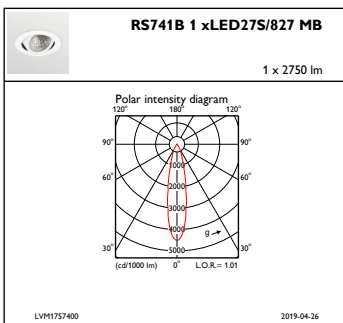

Fotometrische gegevens

IFPC1_RS741B1xLED27S827MB