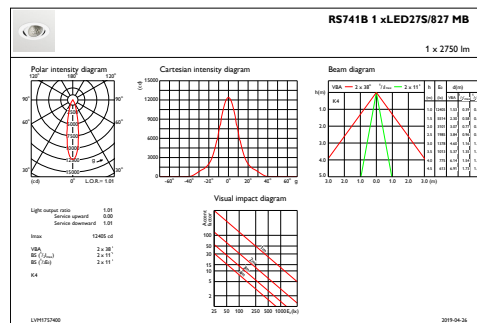

## Fotometrische gegevens

IFPC1\_RS741B1xLED27S827MB

IFAS1\_RS741B1xLED27S827MB

IFCC1\_RS741B1xLED27S827MB