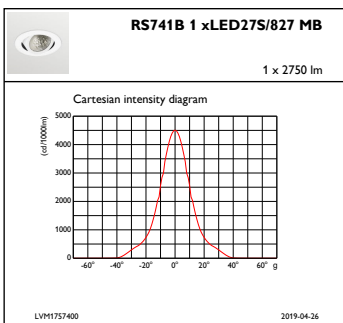

## Initiële prestaties (conform IEC)

<b>Initiële lichtstroom</b>	2750 lm
<b>Tolerantie lichtstroom</b>	+/-10%
<b>Initieel rendement LED-armatuur</b>	122 lm/W
<b>Initiële gecorreleerde kleurtemperatuur</b>	2700 K
<b>Initiële kleurweergave-index</b>	≥80
<b>Initiële kleurkwaliteit</b>	(0.46, 0.41) SDCM <3
<b>Initieel systeemvermogen</b>	22.5 W
<b>Tolerantie energieverbruik</b>	+/-10%

## Fotometrische gegevens

IFPC1\_RS741B1xLED27S827MB

IFAS1\_RS741B1xLED27S827MB

IFCC1\_RS741B1xLED27S827MB