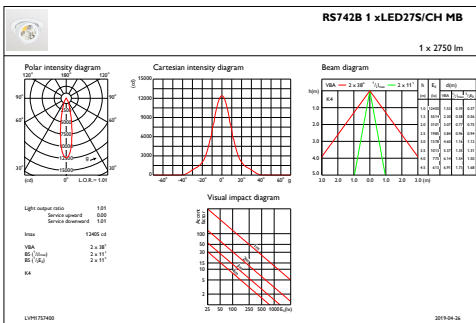

IFAS1_RS742B1xLED27SCHMB