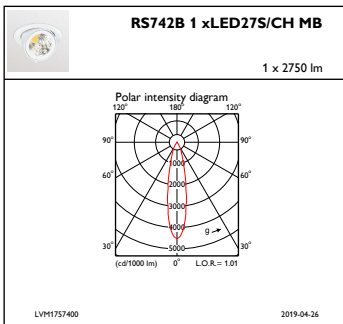

Fotometrische gegevens

IFPC1_RS742B1xLED27SCHMB

IFCC1_RS742B1xLED27SCHMB