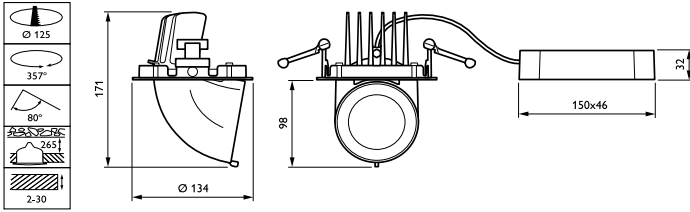

LuxSpace Accent Fresh Food

Maatschets

LuxSpace Accent RS730B-RS752B