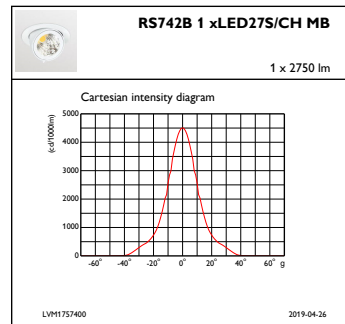

Fotometrische gegevens

IFPC1_RS742B1xLED27SCHMB

IFCC1_RS742B1xLED27SCHMB