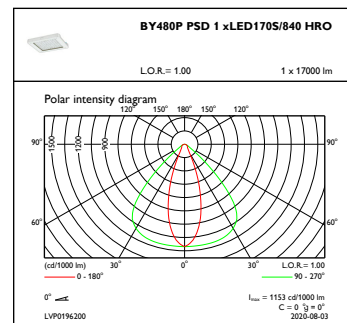

Mechanische eigenschappen en Behuizing

Materiaal behuizing	Aluminium
Reflectormateriaal	-
Optisch materiaal	Polycarbonaat
Materiaal lichtkap/lens	Glas
Bevestigingsmateriaal	Staal
Afwerking lichtkap/lens	Helder
Totale lengte	460 mm
Totale breedte	410 mm
Totale hoogte	80 mm
Kleur	Zilver RAL 9006
Afmetingen (hoogte x breedte x diepte)	80 x 410 x 460 mm (3.1 x 16.1 x 18.1 in)

Initiële prestaties (conform IEC)

Initiële lichtstroom	17000 lm
Tolerantie lichtstroom	+/-10%
Initieel rendement LED-armatuur	142 lm/W
Initiële gecorreleerde kleurtemperatuur	4000 K
Initiële kleurweergave-index	>80
Initiële kleurkwaliteit	(0.38, 0.38) SDCM <3
Initieel systeemvermogen	120 W
Tolerantie energieverbruik	+/-10%

Toepassingsomstandigheden

Bereik omgevingstemperatuur	-30 tot +45 °C
Prestaties bij omgevingstemperatuur Tq	45 °C
Maximaal dimniveau	10%
Geschikt voor willekeurig schakelen	Nee

Productgegevens

Volledige productcode	871869940739100
Productnaam voor bestelling	BY480P LED170S/840 PSD HRO GC SI
EAN/UPC - Product	8718699407391
Bestelcode	40739100
Lokale code	40739100
Numerator - Aantal per pak	1
Numerator - Dozen per buitendoos	1
SAP-materiaal	910500465545
Nettogewicht SAP (per stuk)	7,900 kg

GentleSpace Gen3

Maatschets

GentleSpace gen3 BY480P-BY483P

Fotometrische gegevens

IFGU1_BY480PPSD1xLED170S840HRO

OFPC1_BY480PPSD1xLED170S840HRO