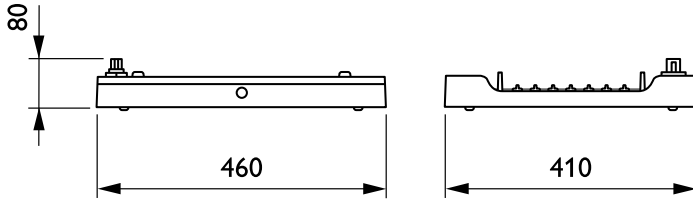

Mechanische eigenschappen en Behuizing

Materiaal behuizing	Aluminium
Reflectormateriaal	-
Optisch materiaal	Polycarbonaat
Materiaal lichtkap/lens	Glas
Bevestigingsmateriaal	Staal
Afwerking lichtkap/lens	Helder
Totale lengte	460 mm
Totale breedte	410 mm
Totale hoogte	80 mm
Kleur	Zilver RAL 9006
Afmetingen (hoogte x breedte x diepte)	80 x 410 x 460 mm (3.1 x 16.1 x 18.1 in)

GentleSpace Gen3

Maatschets

GentleSpace gen3 BY480P-BY483P

Fotometrische gegevens

IFGU1_BY480PPSD1xLED170S840HRO

OFPC1_BY480PPSD1xLED170S840HRO