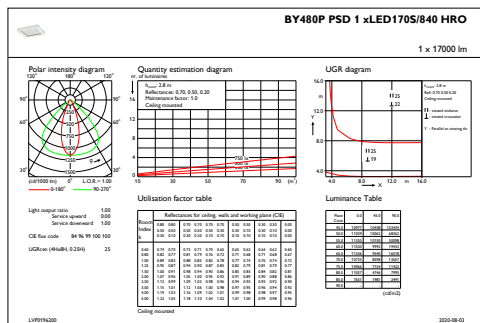

Initiële prestaties (conform IEC)

Initiële lichtstroom	17000 lm
Tolerantie lichtstroom	+/-10%
Initieel rendement LED-armatuur	142 lm/W
Initiële gecorreleerde kleurtemperatuur	4000 K
Initiële kleurweergave-index	>80
Initiële kleurkwaliteit	(0.38, 0.38) SDCM <3
Initieel systeemvermogen	120 W
Tolerantie energieverbruik	+/-10%

Toepassingsomstandigheden

Bereik omgevingstemperatuur	-30 tot +45 °C
Prestaties bij omgevingstemperatuur Tq	45 °C
Maximaal dimniveau	10%
Geschikt voor willekeurig schakelen	Nee

Productgegevens

Volledige productcode	871869940739100
Productnaam voor bestelling	BY480P LED170S/840 PSD HRO GC SI
EAN/UPC - Product	8718699407391
Bestelcode	40739100
Lokale code	40739100
Numerator - Aantal per pak	1
Numerator - Dozen per buitendoos	1
SAP-materiaal	910500465545
Nettogewicht SAP (per stuk)	7,900 kg

GentleSpace Gen3

Maatschets

GentleSpace gen3 BY480P-BY483P

Fotometrische gegevens

IFGU1_BY480PPSD1xLED170S840HRO

OFPC1_BY480PPSD1xLED170S840HRO