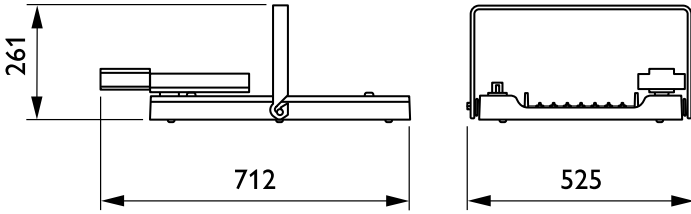

GentleSpace Gen3

Schéma dimensionnel

GentleSpace gen3 BY480P-BY483P