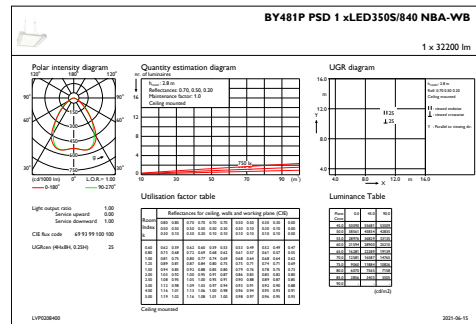

GentleSpace Gen3

Schéma dimensionnel

GentleSpace gen3 BY480P-BY483P

Données photométriques

OFPC1_

OFPC1_BY481PPSD1xLED350S840NBA-NB

IFGU1_

IFGU1_BY481PPSD1xLED350S840NBA-NB