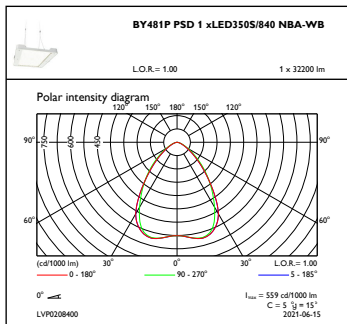

Code de produit complet	871869941466500
Nom du produit de la commande	BY481P LED350S/840 PSD NBA GC SI
Code barre produit	8718699414665
Code de commande	41466500
Code de commande local	41466500
Numérateur - Quantité par kit	1
Conditionnement par carton	1
SAP - Matériaux	910500465804
Poids net (pièce)	12,000 kg

GentleSpace Gen3

Schéma dimensionnel

GentleSpace gen3 BY480P-BY483P

Données photométriques

OFPC1_

OFPC1_BY481PPSD1xLED350S840NBA-NB

IFGU1_

IFGU1_BY481PPSD1xLED350S840NBA-NB