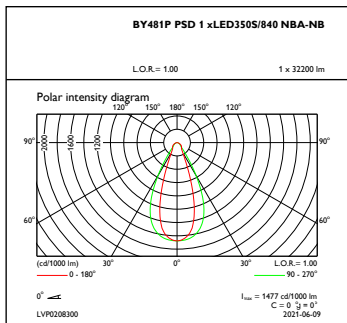

GentleSpace Gen3

Schéma dimensionnel

GentleSpace gen3 BY480P-BY483P

Données photométriques

OFPC1_

OFPC1_BY481PPSD1xLED350S840NBA-NB

IFGU1_

IFGU1_BY481PPSD1xLED350S840NBA-NB