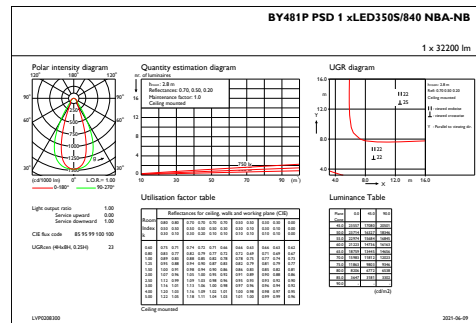

GentleSpace Gen3

Schéma dimensionnel

GentleSpace gen3 BY480P-BY483P

Données photométriques

OFPC1_

OFPC1_BY481PPSD1xLED350S840NBA-NB

IFGU1_

IFGU1_BY481PPSD1xLED350S840NBA-NB