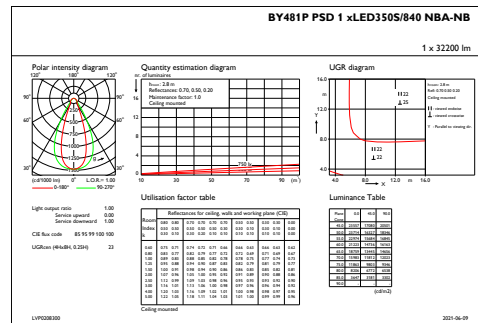

## Fotometrische gegevens

OFPC1\_

IFGU1\_

OFPC1\_BY481PPSD1xLED350S840NBA-NB

IFGU1\_BY481PPSD1xLED350S840NBA-NB