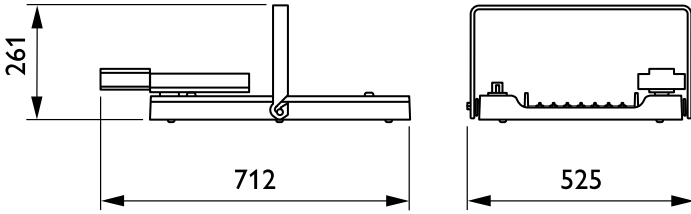

GentleSpace Gen3

Maatschets

BY481P LED350S/840 PSD NBA GC SI