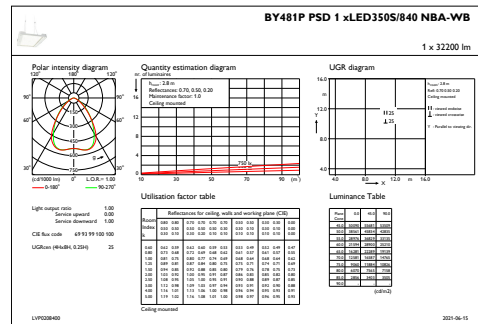

Fotometrische gegevens

IFGU1_