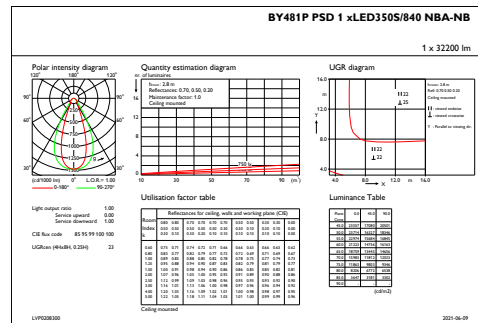

GentleSpace Gen3

Maatschets

GentleSpace gen3 BY480P-BY483P

Fotometrische gegevens

OFPC1_

IFGU1_

OFPC1_BY481PPSD1xLED3505/840NBA-NB

IFGU1_BY481PPSD1xLED3505/840NBA-NB