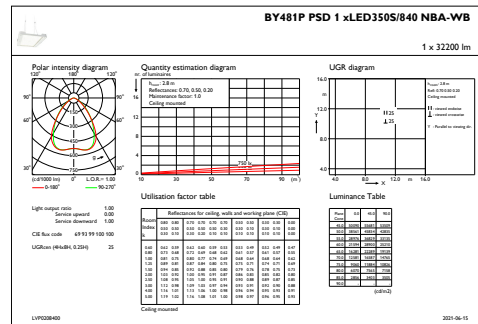

Regelsystemen en Dimmers

Dimbaar	Ja
---------	----

Mechanische eigenschappen en Behuizing

Materiaal behuizing	Aluminium
Reflectormateriaal	-
Optisch materiaal	Polycarbonaat
Materiaal lichtkap/lens	Glas
Bevestigingsmateriaal	Staal
Afwerking lichtkap/lens	Helder
Totale lengte	600 mm
Totale breedte	490 mm
Totale hoogte	85 mm
Diameter	Nee
Kleur	Zilver RAL 9006
Afmetingen (hoogte x breedte x diepte)	85 x 490 x 600 mm (3.3 x 19.3 x 23.6 in)

GentleSpace Gen3

Maatschets

GentleSpace gen3 BY480P-BY483P

Fotometrische gegevens

OFPC1_

IFGU1_

OFPC1_BY481PPSD1xLED3505/840NBA-NB

IFGU1_BY481PPSD1xLED3505/840NBA-NB