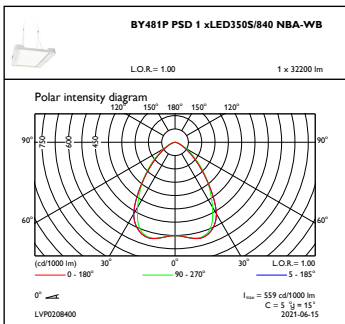

Regelsystemen en Dimmers

Dimbaar	Ja
---------	----

Mechanische eigenschappen en Behuizing

Materiaal behuizing	Aluminium
Reflectormateriaal	-
Optisch materiaal	Polycarbonaat
Materiaal lichtkap/lens	Glas
Bevestigingsmateriaal	Staal
Afwerking lichtkap/lens	Helder
Totale lengte	600 mm
Totale breedte	490 mm
Totale hoogte	85 mm
Diameter	Nee
Kleur	Zilver RAL 9006
Afmetingen (hoogte x breedte x diepte)	85 x 490 x 600 mm (3.3 x 19.3 x 23.6 in)

Toepassingsomstandigheden

Bereik omgevingstemperatuur	-30 tot +45 °C
Prestaties bij omgevingstemperatuur Tq	45 °C
Maximaal dimniveau	10%
Geschikt voor willekeurig schakelen	Nee

Productgegevens

Volledige productcode	871869941466500
Productnaam voor bestelling	BY481P LED350S/840 PSD NBA GC SI
EAN/UPC - Product	8718699414665
Bestelcode	41466500
Lokale code	41466500
Numerator - Aantal per pak	1
Numerator - Dozen per buitendoos	1
SAP-materiaal	910500465804
Nettogewicht SAP (per stuk)	12,000 kg

GentleSpace Gen3

Maatschets

GentleSpace gen3 BY480P-BY483P

Fotometrische gegevens

OFPC1_

IFGU1_

OFPC1_BY481PPSD1xLED3505/840NBA-NB

IFGU1_BY481PPSD1xLED3505/840NBA-NB