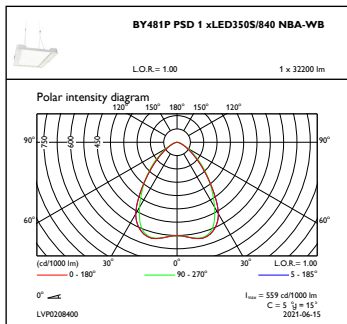

Fotometrische gegevens

OFPC1_