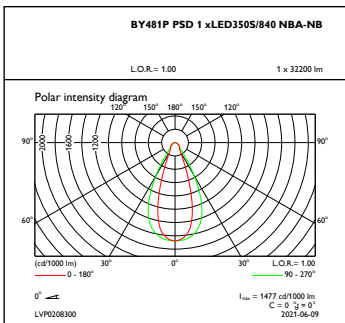

GentleSpace Gen3

Maatschets

GentleSpace gen3 BY480P-BY483P

Fotometrische gegevens

OFPC1_

IFGU1_

OFPC1_BY481PPSD1xLED3505/840NBA-NB

IFGU1_BY481PPSD1xLED3505/840NBA-NB