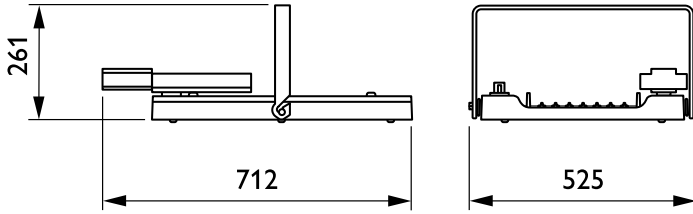

Regelsystemen en Dimmers

Dimbaar	Ja
---------	----

Mechanische eigenschappen en Behuizing

Materiaal behuizing	Aluminium
Reflectormateriaal	-
Optisch materiaal	Polycarbonaat
Materiaal lichtkap/lens	Glas
Bevestigingsmateriaal	Staal
Afwerking lichtkap/lens	Helder
Totale lengte	600 mm
Totale breedte	490 mm
Totale hoogte	85 mm
Diameter	Nee
Kleur	Zilver RAL 9006
Afmetingen (hoogte x breedte x diepte)	85 x 490 x 600 mm (3.3 x 19.3 x 23.6 in)

Toepassingsomstandigheden

Bereik omgevingstemperatuur	-30 tot +45 °C
Prestaties bij omgevingstemperatuur Tq	45 °C
Maximaal dimniveau	10%
Geschikt voor willekeurig schakelen	Nee

Productgegevens

Volledige productcode	871869941466500
Productnaam voor bestelling	BY481P LED350S/840 PSD NBA GC SI
EAN/UPC - Product	8718699414665
Bestelcode	41466500
Lokale code	41466500
Numerator - Aantal per pak	1
Numerator - Dozen per buitendoos	1
SAP-materiaal	910500465804
Nettogewicht SAP (per stuk)	12,000 kg

GentleSpace Gen3

Maatschets

GentleSpace gen3 BY480P-BY483P

Fotometrische gegevens

OFPC1_

IFGU1_

OFPC1_BY481PPSD1xLED3505/840NBA-NB

IFGU1_BY481PPSD1xLED3505/840NBA-NB