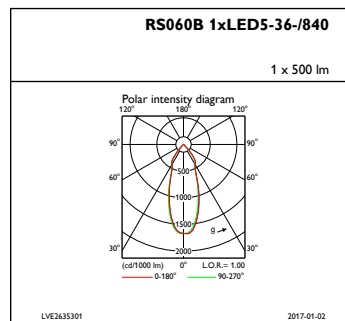

Bedrijfs- en Elektrische gegevens	
Ingangsspanning	220-240 V
Ingangsfrequentie	50 tot 60 Hz
Arbeidsfactor (min.)	0.9

Regelsystemen en Dimmers	
Dimbaar	Ja

Mechanische eigenschappen en Behuizing	
Materiaal behuizing	Gietaluminium
Reflectormateriaal	Polycarbonaat met aluminiumcoating
Optisch materiaal	Polycarbonaat
Materiaal lichtkap/lens	Polycarbonaat
Bevestigingsmateriaal	-
Afwerking lichtkap/lens	Helder
Totale lengte	55 mm
Totale breedte	55 mm
Totale hoogte	55 mm
Totale diameter	75 mm
Kleur	White
Afmetingen (hoogte x breedte x diepte)	55 x 55 x 55 mm (2.2 x 2.2 x 2.2 in)

## Initiële prestaties (conform IEC)

Initiële lichtstroom	500 lm
Tolerantie lichtstroom	+/-10%
Initieel rendement LED-armatuur	83 lm/W
Initiële gecorreleerde kleurtemperatuur	4000 K
Initiële kleurweergave-index	≥80
Initiële kleurkwaliteit	(0.38, 0.38) SDCM <3
Initieel systeemvermogen	6 W
Tolerantie energieverbruik	+/-10%

## Productgegevens

Volledige productcode	871869607268499
Productnaam voor bestelling	RS060B LED5-36-/840 PSR II WH
EAN/UPC - Product	8718696072684
Bestelcode	07268499
Lokale code	RS060B53684PWH
Numerator - Aantal per pak	1
Numerator - Dozen per buitendoos	24
SAP-materiaal	910503910183
Nettogewicht SAP (per stuk)	0,100 kg

## Fotometrische gegevens

IFAS1\_RS060B1xLED5-36-840

IFPC1\_RS060B1xLED5-36-840