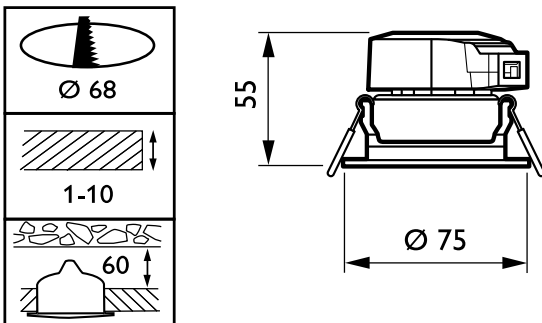

Initiële prestaties (conform IEC)

Initiële lichtstroom	500 lm
Tolerantie lichtstroom	+/-10%
Initieel rendement LED-armatuur	83 lm/W
Initiële gecorreleerde kleurtemperatuur	4000 K
Initiële kleurweergave-index	≥80
Initiële kleurkwaliteit	(0.38, 0.38) SDCM <3
Initieel systeemvermogen	6 W
Tolerantie energieverbruik	+/-10%

Toepassingsomstandigheden

Bereik omgevingstemperatuur	0 tot +40 °C

Productgegevens

Volledige productcode	871869607268499
Productnaam voor bestelling	RS060B LED5-36-/840 PSR II WH
EAN/UPC - Product	8718696072684
Bestelcode	07268499
Lokale code	RS060B53684PWH
Numerator - Aantal per pak	1
Numerator - Dozen per buitendoos	24
SAP-materiaal	910503910183
Nettogewicht SAP (per stuk)	0,100 kg

Maatschets

ClearAccent RS060B/RS061B