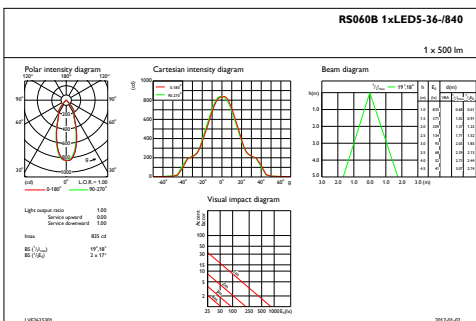

Fotometrische gegevens

IFAS1_RS060B1xLED5-36-840