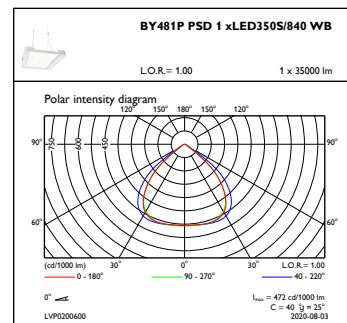

### Mechanische eigenschappen en Behuizing

Materiaal behuizing	Aluminium
Reflectormateriaal	-
Optisch materiaal	Polycarbonaat
Materiaal lichtkap/lens	Glas
Bevestigingsmateriaal	Staal
Afwerking lichtkap/lens	Helder
Totale lengte	600 mm
Totale breedte	490 mm
Totale hoogte	85 mm
Kleur	Zilver RAL 9006
Afmetingen (hoogte x breedte x diepte)	85 x 490 x 600 mm (3.3 x 19.3 x 23.6 in)

### Productgegevens

Volledige productcode	871869997110600
Productnaam voor bestelling	BY481P LED250S/840 PSD WB GC II SI BR XT
EAN/UPC - Product	8718699971106
Bestelcode	97110600
Numerator - Aantal per pak	1
Numerator - Dozen per buitendoos	1
SAP-materiaal	910505100983
Nettogewicht SAP (per stuk)	12.000 kg

## Maatschets

BY481P LED250S/840 PSD WB GC II SI BR

## Fotometrische gegevens

IFGU1\_BY481PPSD1xLED350S840WB

OFPC1\_BY481PPSD1xLED350S840WB