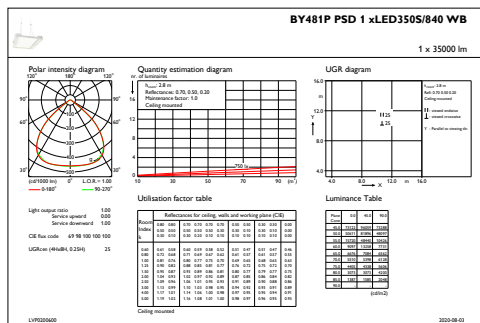

Fotometrische gegevens

IFGU1_BY481PPSD1xLED350S840WB