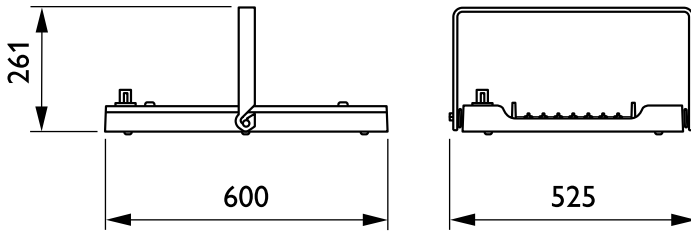

GentleSpace Gen3

Maatschets

BY481P LED250S/840 PSD WB GC II SI BR