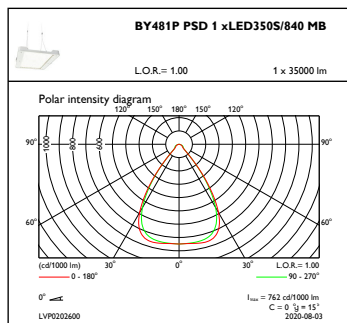

Mechanische eigenschappen en Behuizing

Materiaal behuizing	Aluminium
Reflectormateriaal	-
Optisch materiaal	Polycarbonaat
Materiaal lichtkap/lens	Glas
Bevestigingsmateriaal	Staal
Afwerking lichtkap/lens	Helder
Totale lengte	600 mm
Totale breedte	490 mm
Totale hoogte	85 mm
Kleur	Zilver RAL 9006
Afmetingen (hoogte x breedte x diepte)	85 x 490 x 600 mm (3.3 x 19.3 x 23.6 in)

Goedkeuring en Toepassing

IP-classificatie	IP 65 [Bescherming tegen binnendingen van stof, straalwaterdicht]
IK-classificatie	IK07 [2 J, versterkt]

Initiële prestaties (conform IEC)

Initiële lichtstroom	35000 lm
Tolerantie lichtstroom	+/-10%
Initieel rendement LED-armatuur	148 lm/W
Initiële gecorreleerde kleurtemperatuur	4000 K
Initiële kleurweergave-index	>80
Initiële kleurkwaliteit	(0.38, 0.38) SDCM <3
Initieel systeemvermogen	230 W
Tolerantie energieverbruik	+/-10%

Toepassingsomstandigheden

Bereik omgevingstemperatuur	-30 tot +60 °C
Prestaties bij omgevingstemperatuur Tq	50 °C
Maximaal dimniveau	10%
Geschikt voor willekeurig schakelen	Nee

Productgegevens

Volledige productcode	871869997111300
Productnaam voor bestelling	BY481P LED350S/840 PSD MB GC II SI BR XT
EAN/UPC - Product	8718699971113
Bestelcode	97111300
Numerator - Aantal per pak	1
Numerator - Dozen per buitendoos	1
SAP-materiaal	910505100984
Nettogewicht SAP (per stuk)	12,000 kg

GentleSpace Gen3

Maatschets

BY481P LED350S/840 PSD MB GC II SI BR

Fotometrische gegevens

OFPC1_BY481PPSD1xLED350S840MB

IFGU1_BY481PPSD1xLED350S840MB