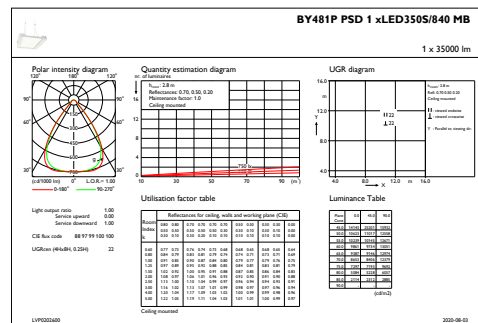

GentleSpace Gen3

Maatschets

BY481P LED350S/840 PSD MB GC II SI BR

Fotometrische gegevens

OFPC1_BY481PPSD1xLED350S840MB

IFGU1_BY481PPSD1xLED350S840MB