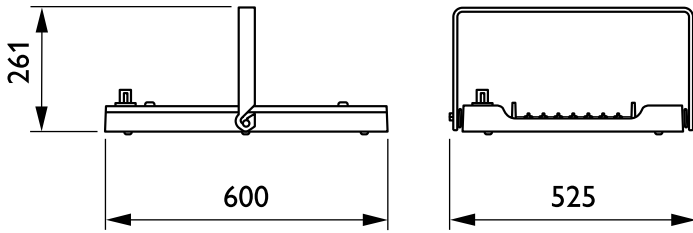

GentleSpace Gen3

Maatschets

BY481P LED350S/840 PSD MB GC II SI BR