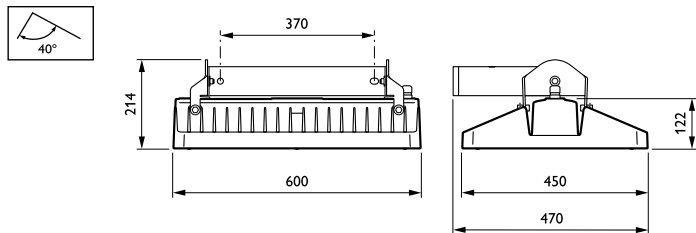

GentleSpace 2 BY470P/BY471P

Maatschets

GentleSpace gen2 BY470P-BY473P