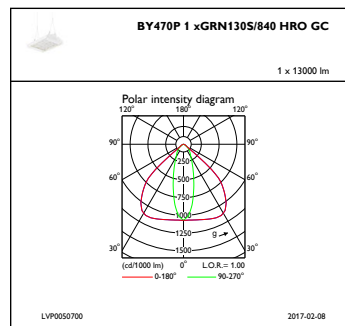

Breedte armatuur	350 mm
Hoogte armatuur	130 mm
Kleur	Silver
Afmetingen (hoogte x breedte x diepte)	130 x 350 x 450 mm (5.1 x 13.8 x 17.7 in)

Goedkeuring en Toepassing

IP-beschermingsklasse	IP 65 [Bescherming tegen binnendringen van stof, straalwaterdicht]
Slagvastheidscode	IK07 [2 J, versterkt]

Initiële prestaties (conform IEC)

Initiële lichtstroom	13000 lm
Lichtstroomtolerantie	+/-7%
Initieel rendement LED-armatuur	149 lm/W
Initiële gecorreleerde kleurtemperatuur	4000 K
Initiële kleurweergave-index	≥80
Initiële kleurkwaliteit	(0.38, 0.38) SDCM <3
Initieel ingangsvermogen	87 W
Tolerantie energieverbruik	+/-11%

Toepassingsomstandigheden

Bereik omgevingstemperatuur	-30 tot +45 °C
Performance ambient temperature Tq	25 °C
Maximaal dimniveau	10%
Geschikt voor willekeurig schakelen	Nee

Productgegevens

Volledige productcode	871869632262800
Productnaam voor bestelling	BY470P GRN130S/840 PSD HRO GC BR SI
EAN/UPC - Product	8718696322628
Bestelcode	32262800
Local Code	BY470P1384HRB
Numerator - Aantal per pak	1
Numerator - Dozen per buitendoos	1
Materiaalnr. (12NC)	910930206022
Netto gewicht (per stuk)	11,100 kg

GentleSpace 2 BY470P/BY471P

Maatschets

GentleSpace gen2 BY470P-BY473P

Fotometrische gegevens

IFGU1_BY470P1xGRN130S840HROGC

IFPC1_BY470P1xGRN130S840HROGC