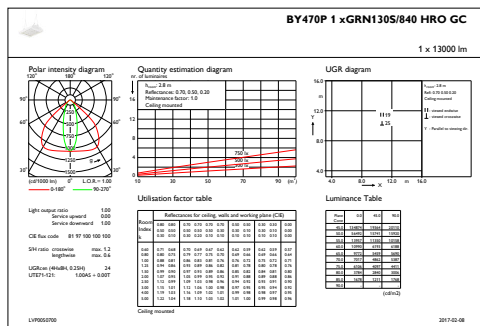

Breedte armatuur	350 mm
Hoogte armatuur	130 mm
Kleur	Silver
Afmetingen (hoogte x breedte x diepte)	130 x 350 x 450 mm (5.1 x 13.8 x 17.7 in)

Goedkeuring en Toepassing

IP-beschermingsklasse	IP 65 [Bescherming tegen binnendringen van stof, straalwaterdicht]
Slagvastheidscode	IK07 [2 J, versterkt]

Toepassingsomstandigheden

Bereik omgevingstemperatuur	-30 tot +45 °C
Performance ambient temperature Tq	25 °C
Maximaal dimniveau	10%
Geschikt voor willekeurig schakelen	Nee

Productgegevens

Volledige productcode	871869632262800
Productnaam voor bestelling	BY470P GRN130S/840 PSD HRO GC BR SI
EAN/UPC - Product	8718696322628
Bestelcode	32262800
Local Code	BY470P1384HRB
Numerator - Aantal per pak	1
Numerator - Dozen per buitendoos	1
Materiaalnr. (12NC)	910930206022
Netto gewicht (per stuk)	11,100 kg

GentleSpace 2 BY470P/BY471P

Maatschets

GentleSpace gen2 BY470P-BY473P

Fotometrische gegevens

IFGU1_BY470P1xGRN130S840HROGC

IFPC1_BY470P1xGRN130S840HROGC