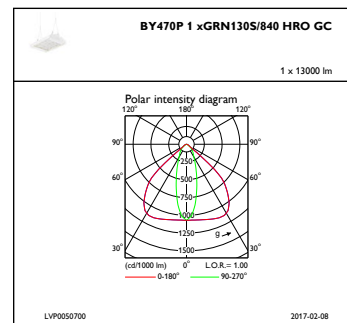

Breedte armatuur	350 mm
Hoogte armatuur	130 mm
Kleur	White
Afmetingen (hoogte x breedte x diepte)	130 x 350 x 450 mm (5.1 x 13.8 x 17.7 in)

Goedkeuring en Toepassing

IP-beschermingsklasse	IP 65 [Bescherming tegen binnendringen van stof, straalwaterdicht]
Slagvastheidscode	IK07 [2 J, versterkt]

Initiële prestaties (conform IEC)

Initiële lichtstroom	13000 lm
Lichtstroomtolerantie	+/-7%
Initieel rendement LED-armatuur	149 lm/W
Initiële gecorreleerde kleurtemperatuur	4000 K
Initiële kleurweergave-index	≥80
Initiële kleurkwaliteit	(0.38, 0.38) SDCM <3
Initieel ingangsvermogen	87 W
Tolerantie energieverbruik	+/-11%

Toepassingsomstandigheden

Bereik omgevingstemperatuur	-30 tot +45 °C
Performance ambient temperature Tq	25 °C
Maximaal dimniveau	10%
Geschikt voor willekeurig schakelen	Nee

Productgegevens

Volledige productcode	871869632265900
Productnaam voor bestelling	BY470P GRN130S/840 PSD HRO GC BR WH
EAN/UPC - Product	8718696322659
Bestelcode	32265900
Local Code	BY470P1384HRBWH
Numerator - Aantal per pak	1
Numerator - Dozen per buitendoos	1
Materiaalnr. (12NC)	910930206025
Netto gewicht (per stuk)	11,100 kg

GentleSpace 2 BY470P/BY471P

Maatschets

GentleSpace gen2 BY470P-BY473P

Fotometrische gegevens

IFGU1_BY470P1xGRN130S840HROGC

IFPC1_BY470P1xGRN130S840HROGC