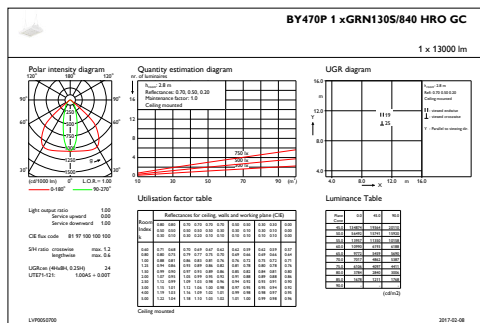

Breedte armatuur	350 mm
Hoogte armatuur	130 mm
Kleur	White
Afmetingen (hoogte x breedte x diepte)	130 x 350 x 450 mm (5.1 x 13.8 x 17.7 in)

Goedkeuring en Toepassing

IP-beschermingsklasse	IP 65 [Bescherming tegen binnendringen van stof, straalwaterdicht]
Slagvastheidscode	IK07 [2 J, versterkt]

Toepassingsomstandigheden

Bereik omgevingstemperatuur	-30 tot +45 °C
Performance ambient temperature Tq	25 °C
Maximaal dimniveau	10%
Geschikt voor willekeurig schakelen	Nee

Productgegevens

Volledige productcode	871869632265900
Productnaam voor bestelling	BY470P GRN130S/840 PSD HRO GC BR WH
EAN/UPC - Product	8718696322659
Bestelcode	32265900
Local Code	BY470P1384HRBWH
Numerator - Aantal per pak	1
Numerator - Dozen per buitendoos	1
Materiaalnr. (12NC)	910930206025
Netto gewicht (per stuk)	11,100 kg

GentleSpace 2 BY470P/BY471P

Maatschets

GentleSpace gen2 BY470P-BY473P

Fotometrische gegevens

IFGU1_BY470P1xGRN130S840HROGC

IFPC1_BY470P1xGRN130S840HROGC