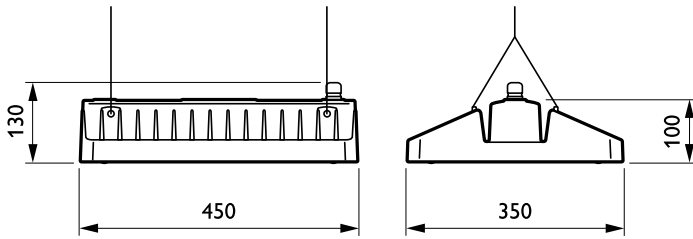

GentleSpace 2 BY470P/BY471P

Maatschets