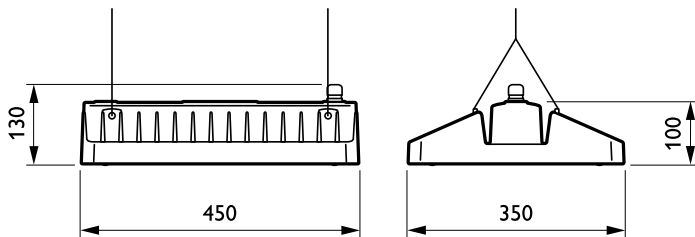

GentleSpace 2 BY470P/BY471P

Maatschets

GentleSpace gen2 BY470P-BY473P