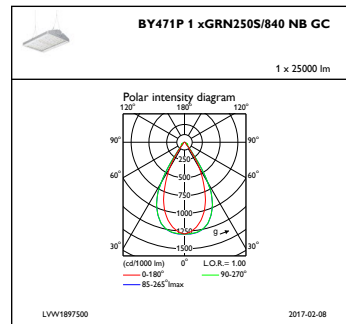

GentleSpace gen2 BY470P-BY473P

Fotometrische gegevens