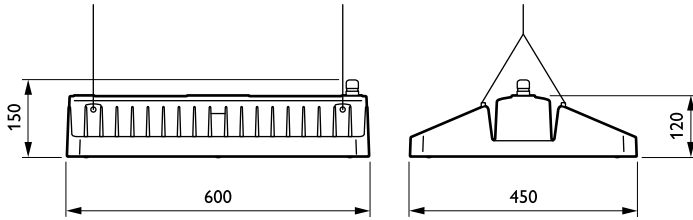

GentleSpace 2 BY470P/BY471P

Maatschets