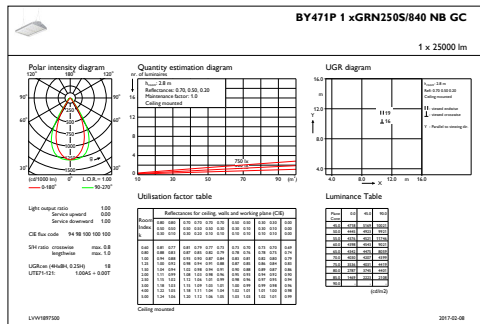

GentleSpace gen2 BY470P-BY473P

Fotometrische gegevens