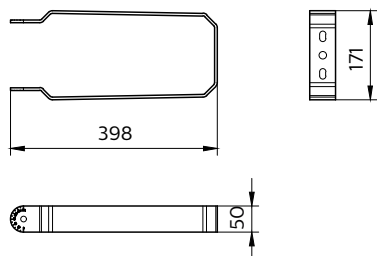

Coreline Highbay

Lokale code	34187300
Numerator - Aantal per pak	1
Numerator - Dozen per buitendoos	4
SAP-materiaal	911401511761

Nettogewicht SAP (per stuk)	1,700 kg

Maatschets

BY121Z G4 BR L400