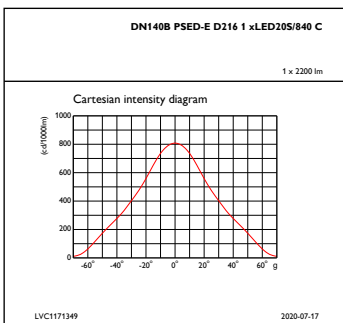

DN140B LED20S/840 PSD-E C

Fotometrische gegevens