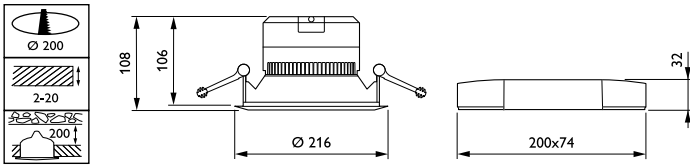

CoreLine Downlight

Maatschets