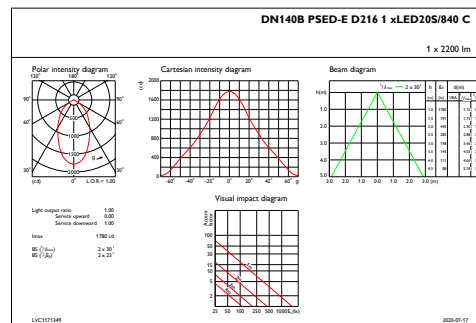

DN140B LED20S/840 PSD-E C

Fotometrische gegevens