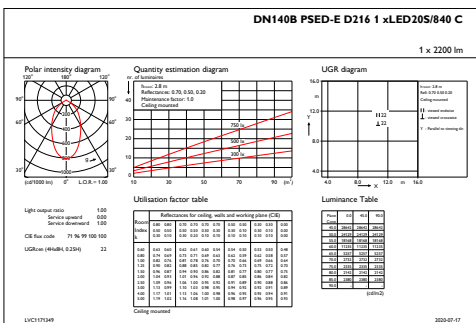

IFCC1_DN140BPSED-ED2161xLED20S840C

IFAS1_DN140BPSED-ED2161xLED20S840C

IFGU1_DN140BPSED-ED2161xLED20S840C

OFPC1_DN140BPSED-ED2161xLED20S840C