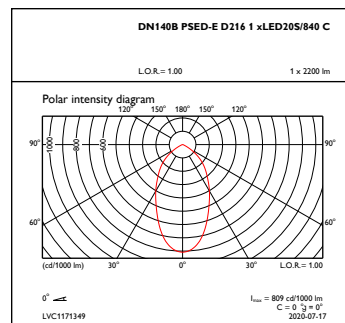

IFCC1_DN140BPSED-ED2161xLED20S840C

IFAS1_DN140BPSED-ED2161xLED20S840C

IFGU1_DN140BPSED-ED2161xLED20S840C

OFPC1_DN140BPSED-ED2161xLED20S840C