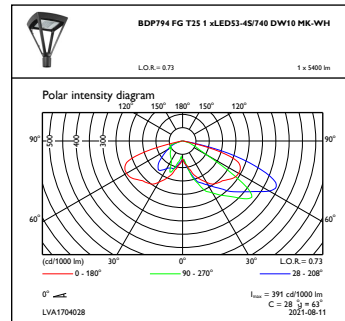

Numerator - Aantal per pak	1
Numerator - Dozen per buitendoos	1
SAP-materiaal	912300023859
Nettogewicht SAP (per stuk)	10,000 kg

Maatschets

ClassicStreet BDP/BPP/BSP/BVP794

Fotometrische gegevens

OFPL1_BDP794FGT251xLED53-4S740DW10MK-WH