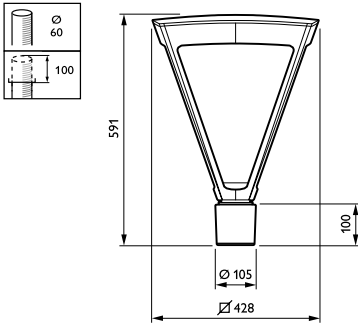

Productgegevens

Volledige productcode	871869911689700
Productnaam voor bestelling	BDP794 LED53-4S/740 II DW10 MK-WH FG BK
EAN/UPC - Product	8718699116897
Bestelcode	11689700
Lokale code	BDP7945344DWDD

Numerator - Aantal per pak	1
Numerator - Dozen per buitendoos	1
SAP-materiaal	912300023859
Nettogewicht SAP (per stuk)	10,000 kg

Maatschets

ClassicStreet BDP/BPP/BSP/BVP794