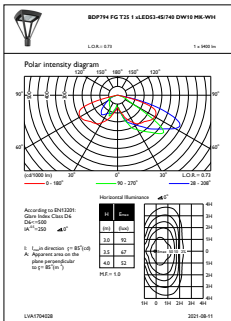

Numerator - Aantal per pak	1
Numerator - Dozen per buitendoos	1
SAP-materiaal	912300023859
Nettogewicht SAP (per stuk)	10,000 kg

Maatschets

ClassicStreet BDP/BPP/BSP/BVP794

Fotometrische gegevens

OFPL1_BDP794FGT251xLED53-4S740DW10MK-WH