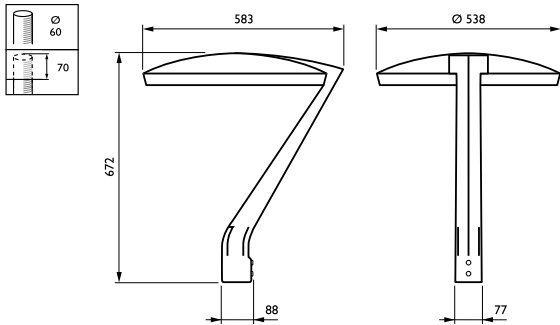

CitySoul gen2 LED Mini

Maatschets

CitySoul gen2 BGP/BPP/BRP/BSP/BVP530/531