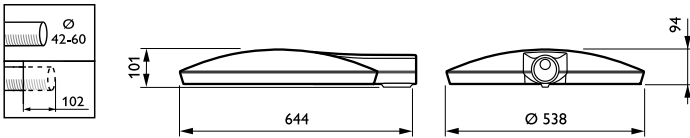

CitySoul gen2 LED Mini

Maatschets

CitySoul gen2 BGP/BPP/BRP/BSP/BVP530/531