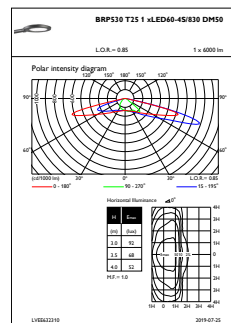

Bereik omgevingstemperatuur	-40 tot +50 °C
Prestaties bij omgevingstemperatuur Tq	25 °C
Maximaal dimniveau	10%

Productgegevens

Volledige productcode	871869989204300
Productnaam voor bestelling	BRP530 LED60-4S/830 II DM50 D9 SRG10ALGR
EAN/UPC - Product	8718699892043
Bestelcode	89204300
Lokale code	89204300
Numerator - Aantal per pak	1
Numerator - Dozen per buitendoos	1
SAP-materiaal	912300024531
Nettogewicht SAP (per stuk)	12,700 kg

CitySoul gen2 LED Mini

Maatschets

CitySoul gen2 BGP/BPP/BRP/BSP/BVP530/531

Fotometrische gegevens

OFPC1_BRP530T251xLED60-4S830DM50

OFPL1_BRP530T251xLED60-4S830DM50