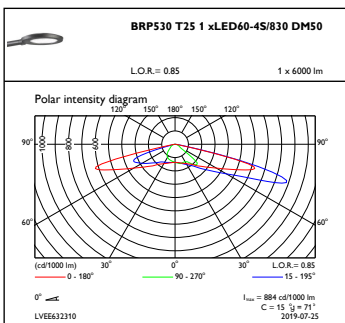

Vorm lichtkap/lens	Flat
Afwerking lichtkap/lens	Helder
Totale hoogte	95 mm
Totale diameter	645 mm
Effectief geprojecteerd oppervlak	0,052 m ²
Kleur	Grey
Afmetingen (hoogte x breedte x diepte)	95 x NaN x NaN mm (3.7 x NaN x NaN in)

Initiële prestaties (conform IEC)

Initiële lichtstroom	5100 lm
Tolerantie lichtstroom	+/-7%
Initieel rendement LED-armatuur	110 lm/W
Initiële gecorreleerde kleurtemperatuur	3000 K
Initiële kleurweergave-index	≥80
Initiële kleurkwaliteit	(0.43, 0.40) SDCM <5
Initieel systeemvermogen	46.5 W
Tolerantie energieverbruik	+/-11%

Bereik omgevingstemperatuur	-40 tot +50 °C
Prestaties bij omgevingstemperatuur Tq	25 °C
Maximaal dimniveau	10%

Productgegevens

Volledige productcode	871869989204300
Productnaam voor bestelling	BRP530 LED60-4S/830 II DM50 D9 SRG10ALGR
EAN/UPC - Product	8718699892043
Bestelcode	89204300
Lokale code	89204300
Numerator - Aantal per pak	1
Numerator - Dozen per buitendoos	1
SAP-materiaal	912300024531
Nettogewicht SAP (per stuk)	12,700 kg

CitySoul gen2 LED Mini

Maatschets

CitySoul gen2 BGP/BPP/BRP/BSP/BVP530/531

Fotometrische gegevens

OFPC1_BRP530T251xLED60-4S830DM50

OFPL1_BRP530T251xLED60-4S830DM50