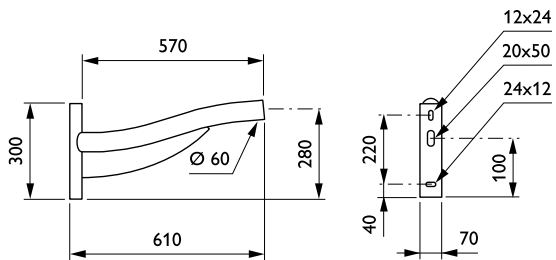

Comores-uithouders

Maatschets

Comores brackets JSB435