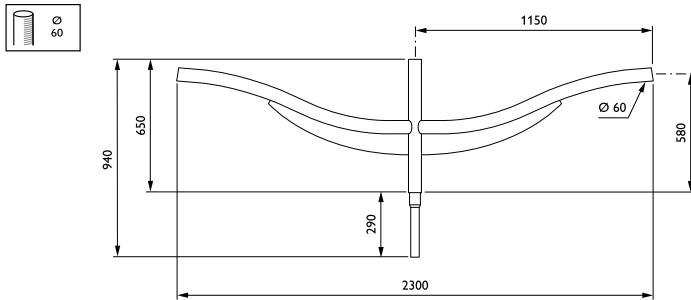

Comores-uithouders

Maatschets

Comores brackets JSB435