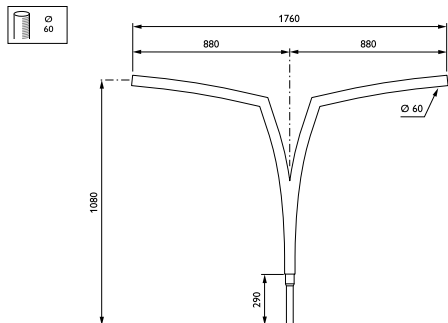

Fidji-uthouders

Maatschets

Fidji brackets JRB440