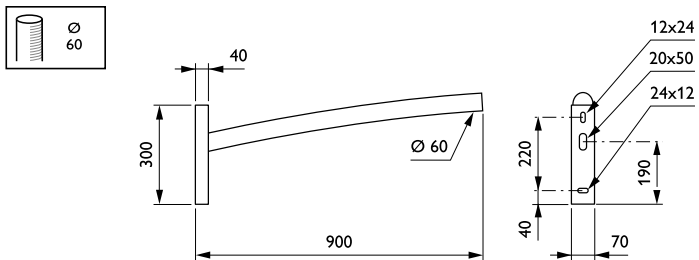

Fidji-uthouders

Maatschets

Fidji brackets JRB440