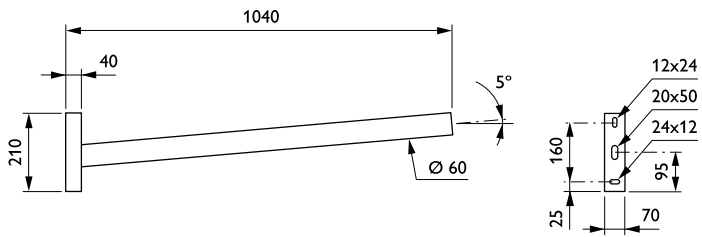

KC-uithouders

Maatschets

Commodity brackets JGM001