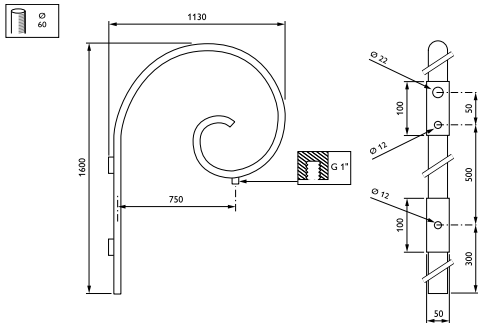

Ourcelles-uithouder

Maatschets

JSB720 MBP 750 60 RAL