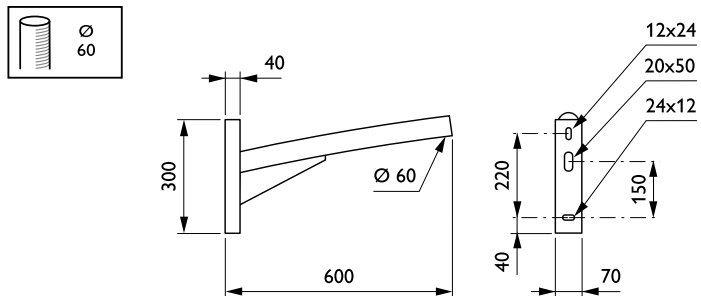

Sao Paulo-uthouders

Maatschets

Sao Paulo brackets JRB360