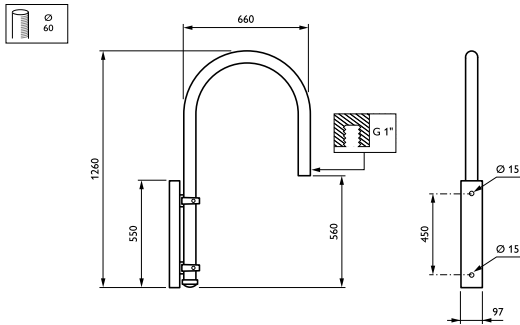

Tradition-uthouders

Maatschets

Tradition brackets JSP295-299