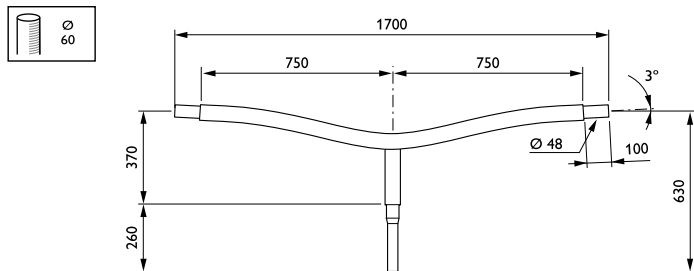

UrbanWave-uithouders

Maatschets

Urban Wave brackets JRB435